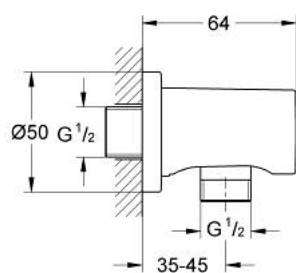

27 057 A00 RAINSHOWER KOLENO ZA TUŠ, 1/2"

PRODUCT DESCRIPTION

- Colour: hard graphite
- male connection thread 1/2"
- sa okruglom rozetom
- zaštićeno protiv povrata vode
- GROHE LongLife premaz

27 057 A00 RAINSHOWER KOLENO ZA TUŠ, 1/2"

SPARE PARTS, март 2015 – now

1: Nepovratni ventil (Spare part-nr. 08565000)