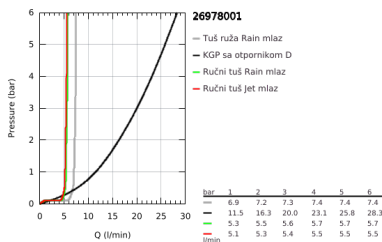

### PRODUCT DESCRIPTION (1/2)

- Colour: chrome
- sastoji se od:
  - horizontalna zaokretna drška za nadglavni tuš 390 mm
  - spoljni termostat sa Aquadimmer funkcijom
  - omogućava promenu između:
    - head shower Tempesta 250 (26 666)
    - vrsta mlaza Rain
    - maximum flow rate (at 3 bar): 7.3 l/min
    - head shower with white rear cover
    - with ball joint, rotation angle  $\pm 10^\circ$
  - izliv za kadu
  - odvojeni prebacivač za ručni tuš
  - hand shower Tempesta 110 (27 597)
  - 2 vrste mlaza: Rain, Jet
  - maximum flow rate (at 3 bar): 5.6 l/min
  - podesiv po visini uz pomoć klizača
  - Rotaflex TwistStop crevo za tuš 1750 mm 1/2" x 1/2" (28 410)
  - AquaCalibrator limits maximum flow rate of system (at 3 bar): 7.3 l/min (without bath inlet)
  - GROHE EcoJoy tehnologija za manju potrošnju vode i savršen protok
  - GROHE TurboStat kompaktni mešač sa voskiranim termoelementom
  - GROHE SafeStop na 38°C
  - GROHE SafeStop Plus optional temperature limiter at 43°C included
  - GROHE SmartSwitch - easily rotate the dial to enjoy your preferred spray option
  - GROHE DreamSpray savršen mlaz iz tuša
  - ShockProof silikonski prsten štiti od oštećenja prouzrokovanih padom tuša
  - GROHE LongLife premaz
  - GROHE SpeedClean sistem protiv kamenca
  - Inner WaterGuide za duži životni vek
  - TwistStop za zaštitu creva od uvrtanja
  - prikladno za protočne bojlere od 18 kW/h