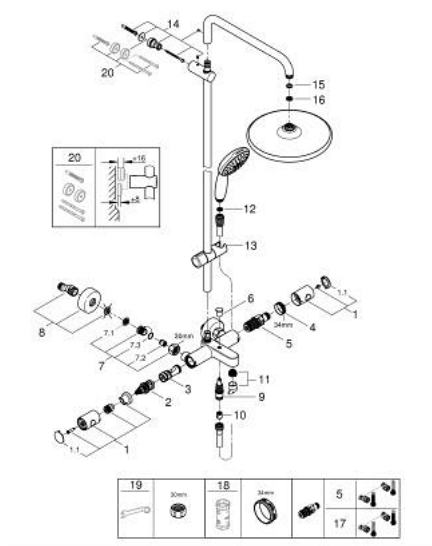

26 978 001 TEMPESTA SYSTEM 250 TUŠ SISTEM SA TERMOSTATOM ZA KADU ZA ZIDNU INSTALACIJU

SPARE PARTS, новембар 2021 – now

- 1: Metalna ručica 1/2" (Spare part-nr. 47984000)
- 1.1: Pokrovna kapica (Spare part-nr. 6458500M)
- 2: Aquadimmer (Spare part-nr. 47364000)
- 3: Protok vode (Spare part-nr. 47887000)
- 4: Prsten armature (Spare part-nr. 47743000)
- 5: Termostatski kompaktni mešač 1/2" (Spare part-nr. 47439000)
- 6: Aktivaciono dugme prebacivača (Spare part-nr. 65648000)
- 7: Nepovratni ventil (Spare part-nr. 47189000)
- 7.1: Filter za nečistoće (Spare part-nr. 0726400M)
- 7.2: Nepovratni ventil (Spare part-nr. 08565000)
- 7.3: O-prsten $\varnothing 17 \times \varnothing 2$ (Spare part-nr. 0305500M)
- 8: S-spojnica (Spare part-nr. 12662000)
- 9: Prebacivač (Spare part-nr. 65655000)
- 10: Nepovratni ventil (Spare part-nr. 08565000)
- 11: Perlator (Spare part-nr. 13926000)
- 12: Filter za nečistoću (Spare part-nr. 0700200M)
- 13: Klizač za tuša (Spare part-nr. 48609000)
- 14: Držač tuš šipke (Spare part-nr. 48423000)
- 15: Dichtung od fiber vlakna poluprečnika $\varnothing 18,5 \times \varnothing 12 \times 2$ (Spare part-nr. 0138900M)
- 16: Filter za nečistoću (Spare part-nr. 48007000)
- 17: GROHE TurboStat cartridge 1/2" (Spare part-nr. 47175000)*
- 18: Gedor ključ (Spare part-nr. 19332000)*
- 19: Specijalni ključ (Spare part-nr. 19377000)*
- 20: Kompenzaciona ploča (Spare part-nr. 26496000)*

* Optional accessories