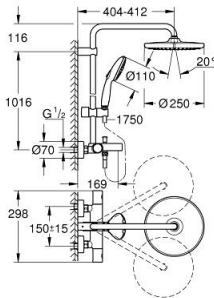

### PRODUCT DESCRIPTION (1/2)

- Colour: chrome
- sastoji se od:
  - horizontalna zaokretna drška za nadglavni tuš 390 mm
  - spoljni termostat sa Aquadimmer funkcijom
  - omogućava promenu između:
    - head shower Tempesta 250 (26 666)
    - vrsta mlaza Rain
    - maximum flow rate (at 3 bar): 7.3 l/min
    - head shower with white rear cover
    - with ball joint, rotation angle  $\pm 10^\circ$
  - izliv za kadu
  - odvojeni prebacivač za ručni tuš
  - hand shower Tempesta 110 (27 597)
  - 2 vrste mlaza: Rain, Jet
  - maximum flow rate (at 3 bar): 5.6 l/min
  - podesiv po visini uz pomoć klizača
  - Rotaflex TwistStop crevo za tuš 1750 mm 1/2" x 1/2" (28 410)
  - AquaCalibrator limits maximum flow rate of system (at 3 bar): 7.3 l/min (without bath inlet)
  - GROHE EcoJoy tehnologija za manju potrošnju vode i savršen protok
  - GROHE TurboStat kompaktni mešač sa voskiranim termoelementom
  - GROHE SafeStop na 38°C
  - GROHE SafeStop Plus optional temperature limiter at 43°C included
  - GROHE SmartSwitch - easily rotate the dial to enjoy your preferred spray option
  - GROHE DreamSpray savršen mlaz iz tuša
  - ShockProof silikonski prsten štiti od oštećenja prouzrokovanih padom tuša
  - GROHE LongLife premaz
  - GROHE SpeedClean sistem protiv kamenca
  - Inner WaterGuide za duži životni vek
  - TwistStop za zaštitu creva od uvrtanja
  - prikladno za protočne bojlere od 18 kW/h