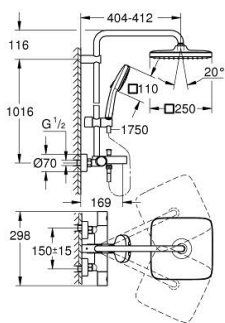

## 26 975 001 TEMPESTA SYSTEM 250 CUBE TUŠ SISTEM SA TERMOSTATOM ZA KADU ZA ZIDNU INSTALACIJU

### PRODUCT DESCRIPTION (1/2)

- Colour: chrome
- sastoji se od:
  - horizontalna zaokretna drška za nadglavni tuš 390 mm
  - spoljni termostat sa Aquadimmer funkcijom
  - omogućava promenu između:
    - head shower Tempesta 250 Cube (26 685)
    - vrsta mlaza Rain
    - maximum flow rate (at 3 bar): 7.3 l/min
    - head shower with white rear cover
    - with ball joint, rotation angle  $\pm 10^\circ$
  - izliv za kadu
  - odvojeni prebacivač za ručni tuš
  - hand shower Tempesta Cube 110 (27 571)
  - 2 vrste mlaza: Rain, Jet
  - maximum flow rate (at 3 bar): 5.6 l/min
  - podesiv po visini uz pomoć klizača
  - Rotaflex TwistStop crevo za tuš 1750 mm 1/2" x 1/2" (28 410)
  - AquaCalibrator limits maximum flow rate of system (at 3 bar): 7.3 l/min (without bath inlet)
- GROHE EcoJoy tehnologija za manju potrošnju vode i savršen protok
- GROHE TurboStat kompaktni mešač sa voskiranim termoelementom
- GROHE SafeStop na 38°C
- GROHE SafeStop Plus optional temperature limiter at 43°C included
- GROHE SmartSwitch - easily rotate the dial to enjoy your preferred spray option
- GROHE DreamSpray savršen mlaz iz tuša
- ShockProof silikonski prsten štiti od oštećenja prouzrokovanih padom tuša
- GROHE LongLife premaz
- GROHE SpeedClean sistem protiv kamenca
- Inner WaterGuide za duži životni vek
- TwistStop za zaštitu creva od uvrtanja
- prikladno za protočne bojlere od 18 kW/h