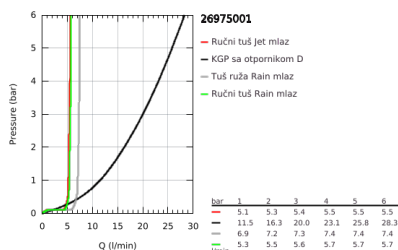

## 26 975 001 TEMPESTA SYSTEM 250 CUBE TUŠ SISTEM SA TERMOSTATOM ZA KADU ZA ZIDNU INSTALACIJU

### PRODUCT DESCRIPTION (1/2)

- Colour: chrome
- sastoji se od:
  - horizontalna zaokretna drška za nadglavni tuš 390 mm
  - spoljni termostat sa Aquadimmer funkcijom
  - omogućava promenu između:
    - head shower Tempesta 250 Cube (26 685)
    - vrsta mlaza Rain
    - maximum flow rate (at 3 bar): 7.3 l/min
    - head shower with white rear cover
    - with ball joint, rotation angle  $\pm 10^\circ$
  - izliv za kadu
  - odvojeni prebacivač za ručni tuš
  - hand shower Tempesta Cube 110 (27 571)
  - 2 vrste mlaza: Rain, Jet
  - maximum flow rate (at 3 bar): 5.6 l/min
  - podesiv po visini uz pomoć klizača
  - Rotaflex TwistStop crevo za tuš 1750 mm 1/2" x 1/2" (28 410)
  - AquaCalibrator limits maximum flow rate of system (at 3 bar): 7.3 l/min (without bath inlet)
- GROHE EcoJoy tehnologija za manju potrošnju vode i savršen protok
- GROHE TurboStat kompaktni mešač sa voskiranim termoelementom
- GROHE SafeStop na 38°C
- GROHE SafeStop Plus optional temperature limiter at 43°C included
- GROHE SmartSwitch - easily rotate the dial to enjoy your preferred spray option
- GROHE DreamSpray savršen mlaz iz tuša
- ShockProof silikonski prsten štiti od oštećenja prouzrokovanih padom tuša
- GROHE LongLife premaz
- GROHE SpeedClean sistem protiv kamenca
- Inner WaterGuide za duži životni vek
- TwistStop za zaštitu creva od uvrtanja
- prikladno za protočne bojlere od 18 kW/h