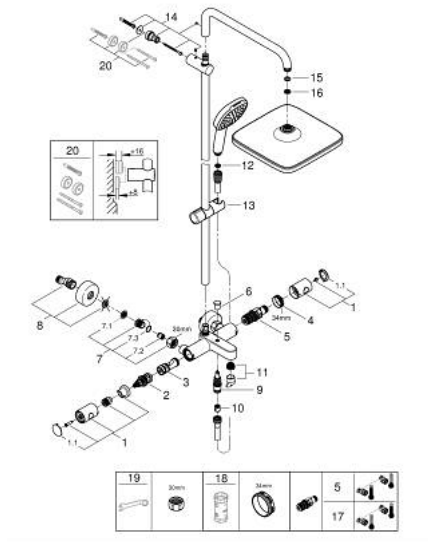

26 975 001 TEMPESTA SYSTEM 250 CUBE TUŠ SISTEM SA TERMOSTATOM ZA KADU ZA ZIDNU INSTALACIJU

SPARE PARTS, новембар 2021 – now

1. 1: Metalna ručica 1/2" (Spare part-nr. 47984000)
   - 1.1: Pokrovna kapica (Spare part-nr. 6458500M)
   - 2: Aquadimmer (Spare part-nr. 47364000)
   - 3: Protok vode (Spare part-nr. 47887000)
   - 4: Prsten armature (Spare part-nr. 47743000)
   - 5: Termostatski kompaktni mešač 1/2" (Spare part-nr. 47439000)
   - 6: Aktivaciono dugme prebacivača (Spare part-nr. 65648000)
   - 7: Nepovratni ventil (Spare part-nr. 47189000)
   - 7.1: Filter za nečistoće (Spare part-nr. 0726400M)
   - 7.2: Nepovratni ventil (Spare part-nr. 08565000)
   - 7.3: O-prsten $\varnothing 17 \times \varnothing 2$ (Spare part-nr. 0305500M)
   - 8: S-spojnica (Spare part-nr. 12662000)
   - 9: Prebacivač (Spare part-nr. 65655000)
   - 10: Nepovratni ventil (Spare part-nr. 08565000)
   - 11: Perlator (Spare part-nr. 13926000)
   - 12: Filter za nečistoću (Spare part-nr. 0700200M)
   - 13: Klizač za tuša (Spare part-nr. 48609000)
   - 14: Držač tuš šipke (Spare part-nr. 48423000)
   - 15: Dichtung od fiber vlakna poluprečnika $\varnothing 18,5 \times \varnothing 12 \times 2$ (Spare part-nr. 0138900M)
   - 16: Filter za nečistoću (Spare part-nr. 48007000)
   - 17: GROHE TurboStat cartridge 1/2" (Spare part-nr. 47175000)*
   - 18: Gedor ključ (Spare part-nr. 19332000)*
   - 19: Specijalni ključ (Spare part-nr. 19377000)*
   - 20: Kompenzaciona ploča (Spare part-nr. 26496000)*
2. Optional accessories