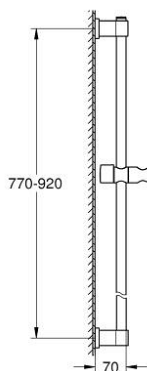

26 961 243 1 VITALIO UNIVERSAL ŠINA ZA TUŠ, 900 MM

PRODUCT DESCRIPTION

- Colour: matte black
- sa zidnim držačima, klizačem i rotacionim držačem
- Flexible Installation - 1 adjustable bracket for existing drill holes
- adjustable rail holder (turn and glide shower holder)
- suitable for screwing (including screws and dowels) or gluing (GROHE QuickGlue S 41 247 000 sold separately - 2 x needed)
- holding force: max. 20 kg
- the specified holding capacity is valid for static (slowly applied) load and intended use only
- pakovanje u 5 boja
- Consumer edition

26 961 243 1 VITALIO UNIVERSAL ŠINA ZA TUŠ, 900 MM

SPARE PARTS, фебруар 2023 – now

1: Držač tuš šipke (Spare part-nr. 486072430)

2: Klizač za tuša (Spare part-nr. 486092430)

3: Držač tuš šipke (Spare part-nr. 486082430)

4: Kompenzaciona ploča (Spare part-nr. 48606001)*

* Optional accessories