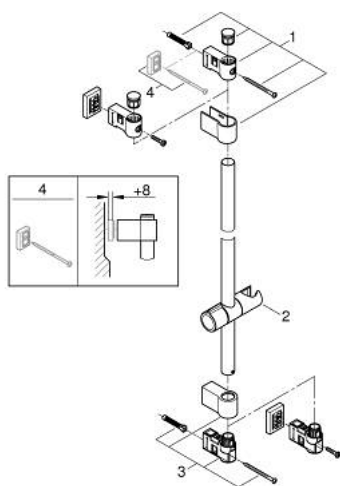

26 961 243 1 VITALIO UNIVERSAL ŠINA ZA TUŠ, 900 MM

PRODUCT DESCRIPTION

- Colour: matte black
- sa zidnim držačima, klizačem i rotacionim držačem
- Flexible Installation - 1 adjustable bracket for existing drill holes
- adjustable rail holder (turn and glide shower holder)
- suitable for screwing (including screws and dowels) or gluing (GROHE QuickGlue S 41 247 000 sold separately - 2 x needed)
- holding force: max. 20 kg
- the specified holding capacity is valid for static (slowly applied) load and intended use only
- pakovanje u 5 boja
- Consumer edition

26 961 243 1 VITALIO UNIVERSAL ŠINA ZA TUŠ, 900 MM

SPARE PARTS, фебруар 2023 – now

1: Držač tuš šipke (Spare part-nr. 486072430)

2: Klizač za tuša (Spare part-nr. 486092430)

3: Držač tuš šipke (Spare part-nr. 486082430)

4: Kompenzaciona ploča (Spare part-nr. 48606001)*

* Optional accessories