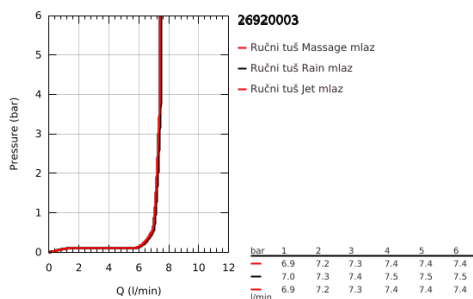

## 26 920 003 TEMPESTA 110 WALL HOLDER SET 3 SPRAYS (RAIN, JET, MASSAGE)

### PRODUCT DESCRIPTION

- Colour: chrome
- sastoji se od:
  - hand shower Tempesta 110 (28 419)
  - maximum flow rate (at 3 bar): 7.4 l/min
  - wall shower holder Tempesta, non-adjustable (28 605)
  - Relaxflex crevo 1500 mm 1/2" x 1/2" (28 151)
- GROHE EcoJoy tehnologija za manju potrošnju vode i savršen protok
- GROHE SmartSwitch - easily rotate the dial to enjoy your preferred spray option
- GROHE DreamSpray savršen mlaz iz tuša
- GROHE LongLife premaz
- GROHE SpeedClean sistem protiv kamenca
- Inner WaterGuide za duži životni vek
- ShockProof silikonski prsten štiti od oštećenja prouzrokovanih padom tuša
- min. preporučeni pritisak 1.0 bar
- prikladno za protočni bojler
- professional edition