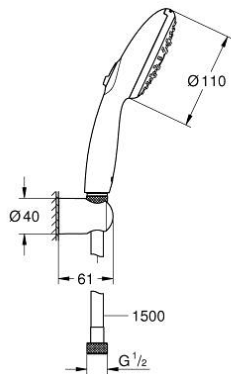

## 26 920 003 TEMPESTA 110 WALL HOLDER SET 3 SPRAYS (RAIN, JET, MASSAGE)

### PRODUCT DESCRIPTION

- Colour: chrome
- sastoji se od:
  - hand shower Tempesta 110 (28 419)
  - maximum flow rate (at 3 bar): 7.4 l/min
  - wall shower holder Tempesta, non-adjustable (28 605)
  - Relaxflex crevo 1500 mm 1/2" x 1/2" (28 151)
- GROHE EcoJoy tehnologija za manju potrošnju vode i savršen protok
- GROHE SmartSwitch - easily rotate the dial to enjoy your preferred spray option
- GROHE DreamSpray savršen mlaz iz tuša
- GROHE LongLife premaz
- GROHE SpeedClean sistem protiv kamenca
- Inner WaterGuide za duži životni vek
- ShockProof silikonski prsten štiti od oštećenja prouzrokovanih padom tuša
- min. preporučeni pritisak 1.0 bar
- prikladno za protočni bojler
- professional edition

## 26 920 003 TEMPESTA 110 WALL HOLDER SET 3 SPRAYS (RAIN, JET, MASSAGE)

**SPARE PARTS**, новембар 2021 – now

1: Filter za nečistoću (Spare part-nr. 0700200M)