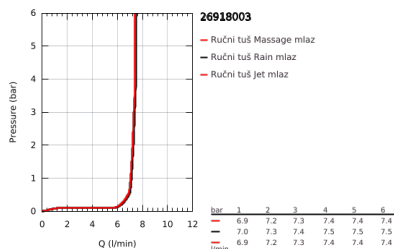

26 918 003 TEMPESTA 110 SHOWER RAIL SET 3 SPRAYS (RAIN, JET, MASSAGE)

PRODUCT DESCRIPTION

- Colour: chrome
- sastoji se od:
 - hand shower Tempesta 110 (28 419)
 - maximum flow rate (at 3 bar): 7.4 l/min
 - tuš šipka, 600 mm (27 523)
 - metal shower hose Relexaflex 1750 mm 1/2" x 1/2" (28 139)
 - GROHE EasyReach tray (26 770)
- GROHE EcoJoy tehnologija za manju potrošnju vode i savršen protok
- GROHE SmartSwitch - easily rotate the dial to enjoy your preferred spray option
- GROHE DreamSpray savršen mlaz iz tuša
- GROHE LongLife premaz
- Flexible Installation - 1 adjustable bracket for existing drill holes
- adjustable rail holder (turn and glide shower holder)
- GROHE SpeedClean sistem protiv kamenca
- Inner WaterGuide za duži životni vek
- ShockProof silikonski prsten štiti od oštećenja prouzrokovanih padom tuša
- min. preporučeni pritisak 1.0 bar
- prikladno za protočni bojler
- professional edition

26 918 003 TEMPESTA 110 SHOWER RAIL SET 3 SPRAYS (RAIN, JET, MASSAGE)

SPARE PARTS, новембар 2021 – now

- 1: Držač tuš šipke (Spare part-nr. 48607000)
- 2: Klizač za tuša (Spare part-nr. 48609000)
- 3: Držač tuš šipke (Spare part-nr. 48608000)
- 4: Filter za nečistoću (Spare part-nr. 0700200M)
- 5: GROHE EasyReach polica za kozmetiku (Spare part-nr. 26770001)
- 6: Kompenzaciona ploča (Spare part-nr. 48543001)*