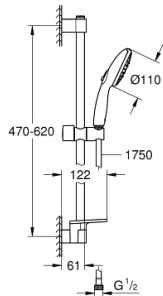

26 918 003 TEMPESTA 110 SHOWER RAIL SET 3 SPRAYS (RAIN, JET, MASSAGE)

PRODUCT DESCRIPTION

- Colour: chrome
- sastoji se od:
 - hand shower Tempesta 110 (28 419)
 - maximum flow rate (at 3 bar): 7.4 l/min
 - tuš šipka, 600 mm (27 523)
 - metal shower hose Relexaflex 1750 mm 1/2" x 1/2" (28 139)
 - GROHE EasyReach tray (26 770)
- GROHE EcoJoy tehnologija za manju potrošnju vode i savršen protok
- GROHE SmartSwitch - easily rotate the dial to enjoy your preferred spray option
- GROHE DreamSpray savršen mlaz iz tuša
- GROHE LongLife premaz
- Flexible Installation - 1 adjustable bracket for existing drill holes
- adjustable rail holder (turn and glide shower holder)
- GROHE SpeedClean sistem protiv kamenca
- Inner WaterGuide za duži životni vek
- ShockProof silikonski prsten štiti od oštećenja prouzrokovanih padom tuša
- min. preporučeni pritisak 1.0 bar
- prikladno za protočni bojler
- professional edition

26 918 003 TEMPESTA 110 SHOWER RAIL SET 3 SPRAYS (RAIN, JET, MASSAGE)

SPARE PARTS, новембар 2021 – now

- 1: Držač tuš šipke (Spare part-nr. 48607000)
- 2: Klizač za tuša (Spare part-nr. 48609000)
- 3: Držač tuš šipke (Spare part-nr. 48608000)
- 4: Filter za nečistoću (Spare part-nr. 0700200M)
- 5: GROHE EasyReach polica za kozmetiku (Spare part-nr. 26770001)
- 6: Kompenzaciona ploča (Spare part-nr. 48543001)*