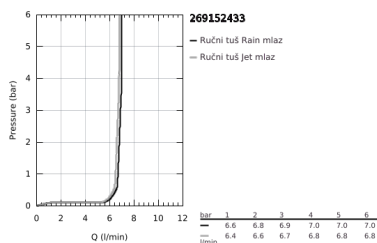

26 915 243 3 TEMPESTA 110 SHOWER RAIL SET 2 SPRAYS (RAIN, JET)

PRODUCT DESCRIPTION

- Colour: matte black
- sastoji se od:
 - hand shower Tempesta 110 (26 912)
 - tuš šipka, 600 mm (27 523)
 - shower hose 1750 mm 1/2" x 1/2" (28 388)
- GROHE EcoJoy tehnologija za manju potrošnju vode i savršen protok
- GROHE SmartSwitch - easily rotate the dial to enjoy your preferred spray option
- GROHE DreamSpray savršen mlaz iz tuša
- Flexible Installation - 1 adjustable bracket for existing drill holes
- adjustable rail holder (turn and glide shower holder)
- GROHE SpeedClean sistem protiv kamenca
- Inner WaterGuide za duži životni vek
- ShockProof silikonski prsten štiti od oštećenja prouzrokovanih padom tuša
- maximum flow rate (at 3 bar): 6.9 l/min
- min. preporučeni pritisak 1.0 bar
- prikladno za protočni bojler
- professional edition