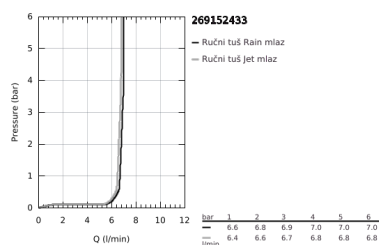

## 26 915 243 3 TEMPESTA 110 SHOWER RAIL SET 2 SPRAYS (RAIN, JET)

### PRODUCT DESCRIPTION

- Colour: matte black
- sastoji se od:
  - hand shower Tempesta 110 (26 912)
  - tuš šipka, 600 mm (27 523)
  - shower hose 1750 mm 1/2" x 1/2" (28 388)
- GROHE EcoJoy tehnologija za manju potrošnju vode i savršen protok
- GROHE SmartSwitch - easily rotate the dial to enjoy your preferred spray option
- GROHE DreamSpray savršen mlaz iz tuša
- Flexible Installation - 1 adjustable bracket for existing drill holes
- adjustable rail holder (turn and glide shower holder)
- GROHE SpeedClean sistem protiv kamenca
- Inner WaterGuide za duži životni vek
- ShockProof silikonski prsten štiti od oštećenja prouzrokovanih padom tuša
- maximum flow rate (at 3 bar): 6.9 l/min
- min. preporučeni pritisak 1.0 bar
- prikladno za protočni bojler
- professional edition