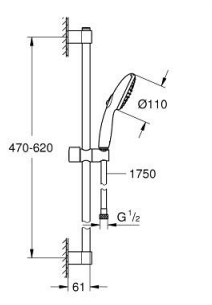

## 26 915 243 3 TEMPESTA 110 SHOWER RAIL SET 2 SPRAYS (RAIN, JET)

### PRODUCT DESCRIPTION

- Colour: matte black
- sastoji se od:
  - hand shower Tempesta 110 (26 912)
  - tuš šipka, 600 mm (27 523)
  - shower hose 1750 mm 1/2" x 1/2" (28 388)
- GROHE EcoJoy tehnologija za manju potrošnju vode i savršen protok
- GROHE SmartSwitch - easily rotate the dial to enjoy your preferred spray option
- GROHE DreamSpray savršen mlaz iz tuša
- Flexible Installation - 1 adjustable bracket for existing drill holes
- adjustable rail holder (turn and glide shower holder)
- GROHE SpeedClean sistem protiv kamenca
- Inner WaterGuide za duži životni vek
- ShockProof silikonski prsten štiti od oštećenja prouzrokovanih padom tuša
- maximum flow rate (at 3 bar): 6.9 l/min
- min. preporučeni pritisak 1.0 bar
- prikladno za protočni bojler
- professional edition