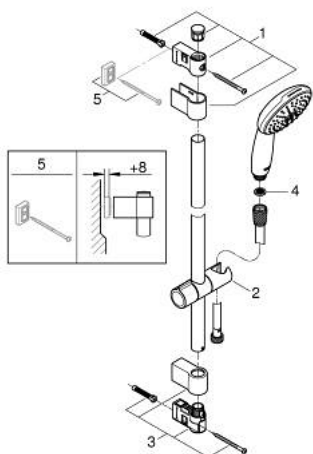

26 915 243 3 TEMPESTA 110 SHOWER RAIL SET 2 SPRAYS (RAIN, JET)

SPARE PARTS, фебруар 2023 – now

1. 1: Držač tuš šipke (Spare part-nr. 486072430)
   - 2: Klizač za tuša (Spare part-nr. 486092430)
   - 3: Držač tuš šipke (Spare part-nr. 486082430)
   - 4: Filter za nečistoću (Spare part-nr. 0700200M)
   - 5: Kompenzaciona ploča (Spare part-nr. 48543001)*
2. Optional accessories