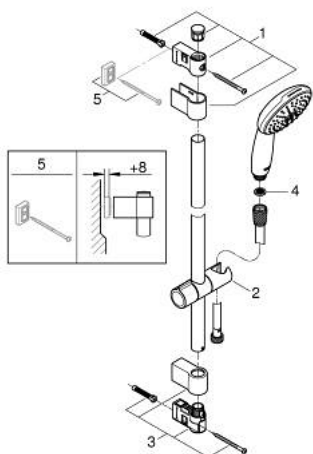

## 26 915 243 3 TEMPESTA 110 SHOWER RAIL SET 2 SPRAYS (RAIN, JET)

### PRODUCT DESCRIPTION

- Colour: matte black
- sastoji se od:
  - hand shower Tempesta 110 (26 912)
  - tuš šipka, 600 mm (27 523)
  - shower hose 1750 mm 1/2" x 1/2" (28 388)
- GROHE EcoJoy tehnologija za manju potrošnju vode i savršen protok
- GROHE SmartSwitch - easily rotate the dial to enjoy your preferred spray option
- GROHE DreamSpray savršen mlaz iz tuša
- Flexible Installation - 1 adjustable bracket for existing drill holes
- adjustable rail holder (turn and glide shower holder)
- GROHE SpeedClean sistem protiv kamenca
- Inner WaterGuide za duži životni vek
- ShockProof silikonski prsten štiti od oštećenja prouzrokovanih padom tuša
- maximum flow rate (at 3 bar): 6.9 l/min
- min. preporučeni pritisak 1.0 bar
- prikladno za protočni bojler
- professional edition

### SPARE PARTS, фебруар 2023 – now

- 1: Držač tuš šipke (Spare part-nr. 486072430)
  - 2: Klizač za tuša (Spare part-nr. 486092430)
  - 3: Držač tuš šipke (Spare part-nr. 486082430)
  - 4: Filter za nečistoću (Spare part-nr. 0700200M)
  - 5: Kompenzaciona ploča (Spare part-nr. 48543001)\*
- \* Optional accessories