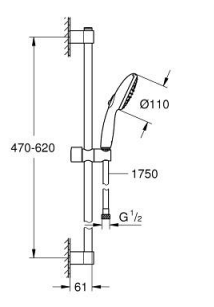

26 915 243 3 TEMPESTA 110 SHOWER RAIL SET 2 SPRAYS (RAIN, JET)

PRODUCT DESCRIPTION

- Colour: matte black
- sastoji se od:
 - hand shower Tempesta 110 (26 912)
 - tuš šipka, 600 mm (27 523)
 - shower hose 1750 mm 1/2" x 1/2" (28 388)
- GROHE EcoJoy tehnologija za manju potrošnju vode i savršen protok
- GROHE SmartSwitch - easily rotate the dial to enjoy your preferred spray option
- GROHE DreamSpray savršen mlaz iz tuša
- Flexible Installation - 1 adjustable bracket for existing drill holes
- adjustable rail holder (turn and glide shower holder)
- GROHE SpeedClean sistem protiv kamenca
- Inner WaterGuide za duži životni vek
- ShockProof silikonski prsten štiti od oštećenja prouzrokovanih padom tuša
- maximum flow rate (at 3 bar): 6.9 l/min
- min. preporučeni pritisak 1.0 bar
- prikladno za protočni bojler
- professional edition

26 915 243 3 TEMPESTA 110 SHOWER RAIL SET 2 SPRAYS (RAIN, JET)

SPARE PARTS, фебруар 2023 – now

- 1: Držač tuš šipke (Spare part-nr. 486072430)
 - 2: Klizač za tuša (Spare part-nr. 486092430)
 - 3: Držač tuš šipke (Spare part-nr. 486082430)
 - 4: Filter za nečistoću (Spare part-nr. 0700200M)
 - 5: Kompenzaciona ploča (Spare part-nr. 48543001)*
- * Optional accessories