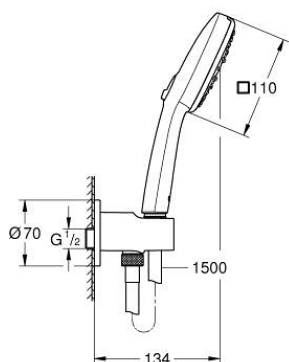

## 26 910 243 3 TEMPESTA CUBE 110 WALL HOLDER SET 3 SPRAYS

### PRODUCT DESCRIPTION

- Colour: matte black
- with integrated wall union 1/2"
- sastoji se od:
  - hand shower Tempesta Cube 110 (27 574)
  - vrste mlaza: Jet, Rain, Massage
  - maximum flow rate (at 3 bar): 7.4 l/min
  - shower outlet elbow 1/2" with wall shower holder
  - muški navoj
  - zaštićeno protiv povrata vode
  - shower hose 1500 mm 1/2" x 1/2"
  - GROHE EcoJoy tehnologija za manju potrošnju vode i savršen protok
  - GROHE SmartSwitch - easily rotate the dial to enjoy your preferred spray option
  - GROHE DreamSpray savršen mlaz iz tuša
  - GROHE SpeedClean sistem protiv kamenca
  - Inner WaterGuide za duži životni vek
  - ShockProof silikonski prsten štiti od oštećenja prouzrokovanih padom tuša
  - min. preporučeni pritisak 1.0 bar
  - prikladno za protočni bojler
  - professional edition

## 26 910 243 3 TEMPESTA CUBE 110 WALL HOLDER SET 3 SPRAYS

**SPARE PARTS**, новембар 2023 – now

1: Filter za nečistoću (Spare part-nr. 0700200M)

2: Nepovratni ventil (Spare part-nr. 08565000)