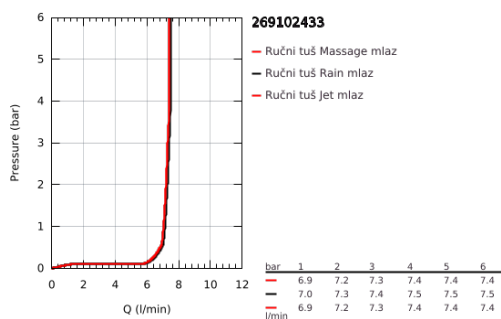

### PRODUCT DESCRIPTION

- Colour: matte black
- with integrated wall union 1/2"
- sastoji se od:
  - hand shower Tempesta Cube 110 (27 574)
  - vrste mlaza: Jet, Rain, Massage
  - maximum flow rate (at 3 bar): 7.4 l/min
  - shower outlet elbow 1/2" with wall shower holder
  - muški navoj
  - zaštićeno protiv povrata vode
  - shower hose 1500 mm 1/2" x 1/2"
  - GROHE EcoJoy tehnologija za manju potrošnju vode i savršen protok
  - GROHE SmartSwitch - easily rotate the dial to enjoy your preferred spray option
  - GROHE DreamSpray savršen mlaz iz tuša
  - GROHE SpeedClean sistem protiv kamenca
  - Inner WaterGuide za duži životni vek
  - ShockProof silikonski prsten štiti od oštećenja prouzrokovanih padom tuša
  - min. preporučeni pritisak 1.0 bar
  - prikladno za protočni bojler
  - professional edition