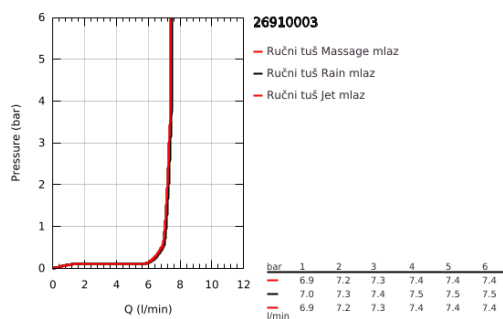

## 26 910 003 TEMPESTA CUBE 110 WALL HOLDER SET 3 SPRAYS

### PRODUCT DESCRIPTION

- Colour: chrome
- with integrated wall union 1/2"
- sastoji se od:
  - hand shower Tempesta Cube 110 (27 574)
  - vrste mlaza: Jet, Rain, Massage
  - maximum flow rate (at 3 bar): 7.4 l/min
  - shower outlet elbow 1/2" with wall shower holder (28 679)
- muški navoj
- zaštićeno protiv povrata vode
- Relaxflex crevo 1500 mm 1/2" x 1/2" (28 151)
- GROHE EcoJoy tehnologija za manju potrošnju vode i savršen protok
- GROHE SmartSwitch - easily rotate the dial to enjoy your preferred spray option
- GROHE DreamSpray savršen mlaz iz tuša
- GROHE LongLife premaz
- GROHE SpeedClean sistem protiv kamenca
- Inner WaterGuide za duži životni vek
- ShockProof silikonski prsten štiti od oštećenja prouzrokovanih padom tuša
- min. preporučeni pritisak 1.0 bar
- prikladno za protočni bojler
- professional edition