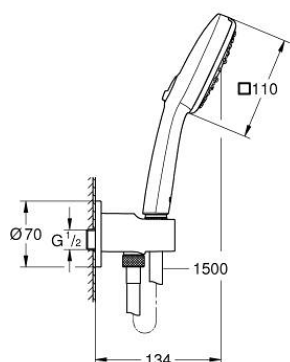

## 26 910 003 TEMPESTA CUBE 110 WALL HOLDER SET 3 SPRAYS

### PRODUCT DESCRIPTION

- Colour: chrome
- with integrated wall union 1/2"
- sastoji se od:
  - hand shower Tempesta Cube 110 (27 574)
  - vrste mlaza: Jet, Rain, Massage
  - maximum flow rate (at 3 bar): 7.4 l/min
  - shower outlet elbow 1/2" with wall shower holder (28 679)
- muški navoj
- zaštićeno protiv povrata vode
- Relaxflex crevo 1500 mm 1/2" x 1/2" (28 151)
- GROHE EcoJoy tehnologija za manju potrošnju vode i savršen protok
- GROHE SmartSwitch - easily rotate the dial to enjoy your preferred spray option
- GROHE DreamSpray savršen mlaz iz tuša
- GROHE LongLife premaz
- GROHE SpeedClean sistem protiv kamenca
- Inner WaterGuide za duži životni vek
- ShockProof silikonski prsten štiti od oštećenja prouzrokovanih padom tuša
- min. preporučeni pritisak 1.0 bar
- prikladno za protočni bojler
- professional edition

## 26 910 003 TEMPESTA CUBE 110 WALL HOLDER SET 3 SPRAYS

**SPARE PARTS**, новембар 2021 – now

1: Filter za nečistoću (Spare part-nr. 0700200M)

2: Nepovratni ventil (Spare part-nr. 08565000)