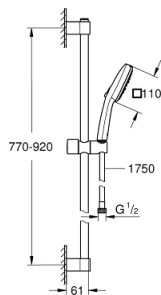

## 26 909 003 TEMPESTA CUBE 110 SHOWER RAIL SET 3 SPRAYS

### PRODUCT DESCRIPTION

- Colour: chrome
- sastoji se od:
  - hand shower Tempesta Cube 110 (27 574)
  - vrste mlaza: Jet, Rain, Massage
  - maximum flow rate (at 3 bar): 7.4 l/min
  - tuš šipka, 900 mm (27 524)
  - Relaxflex crevo 1750 mm 1/2" x 1/2" (28 154)
- GROHE EcoJoy tehnologija za manju potrošnju vode i savršen protok
- GROHE SmartSwitch - easily rotate the dial to enjoy your preferred spray option
- GROHE DreamSpray savršen mlaz iz tuša
- GROHE LongLife premaz
- Flexible Installation - 1 adjustable bracket for existing drill holes
- adjustable rail holder (turn and glide shower holder)
- GROHE SpeedClean sistem protiv kamenca
- Inner WaterGuide za duži životni vek
- ShockProof silikonski prsten štiti od oštećenja prouzrokovanih padom tuša
- min. preporučeni pritisak 1.0 bar
- prikladno za protočni bojler
- professional edition