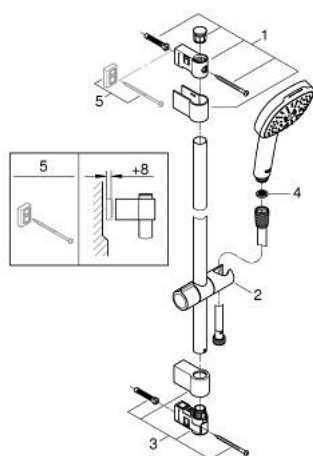

## 26 909 003 TEMPESTA CUBE 110 SHOWER RAIL SET 3 SPRAYS

### PRODUCT DESCRIPTION

- Colour: chrome
- sastoji se od:
  - hand shower Tempesta Cube 110 (27 574)
  - vrste mlaza: Jet, Rain, Massage
  - maximum flow rate (at 3 bar): 7.4 l/min
  - tuš šipka, 900 mm (27 524)
  - Relaxflex crevo 1750 mm 1/2" x 1/2" (28 154)
- GROHE EcoJoy tehnologija za manju potrošnju vode i savršen protok
- GROHE SmartSwitch - easily rotate the dial to enjoy your preferred spray option
- GROHE DreamSpray savršen mlaz iz tuša
- GROHE LongLife premaz
- Flexible Installation - 1 adjustable bracket for existing drill holes
- adjustable rail holder (turn and glide shower holder)
- GROHE SpeedClean sistem protiv kamenca
- Inner WaterGuide za duži životni vek
- ShockProof silikonski prsten štiti od oštećenja prouzrokovanih padom tuša
- min. preporučeni pritisak 1.0 bar
- prikladno za protočni bojler
- professional edition