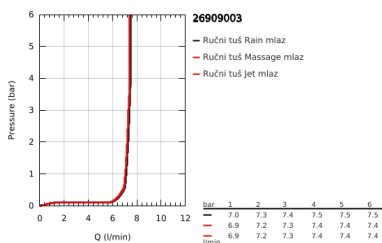

## 26 909 003 TEMPESTA CUBE 110 SHOWER RAIL SET 3 SPRAYS

### PRODUCT DESCRIPTION

- Colour: chrome
- sastoji se od:
  - hand shower Tempesta Cube 110 (27 574)
  - vrste mlaza: Jet, Rain, Massage
  - maximum flow rate (at 3 bar): 7.4 l/min
  - tuš šipka, 900 mm (27 524)
  - Relaxflex crevo 1750 mm 1/2" x 1/2" (28 154)
- GROHE EcoJoy tehnologija za manju potrošnju vode i savršen protok
- GROHE SmartSwitch - easily rotate the dial to enjoy your preferred spray option
- GROHE DreamSpray savršen mlaz iz tuša
- GROHE LongLife premaz
- Flexible Installation - 1 adjustable bracket for existing drill holes
- adjustable rail holder (turn and glide shower holder)
- GROHE SpeedClean sistem protiv kamenca
- Inner WaterGuide za duži životni vek
- ShockProof silikonski prsten štiti od oštećenja prouzrokovanih padom tuša
- min. preporučeni pritisak 1.0 bar
- prikladno za protočni bojler
- professional edition