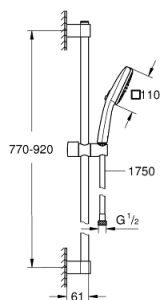

26 908 243 3 TEMPESTA CUBE 110 SHOWER RAIL SET 2 SPRAYS

PRODUCT DESCRIPTION

- Colour: matte black
- sastoji se od:
 - hand shower Tempesta Cube 110 (26 746)
 - vrste mlaza: Rain, Jet
 - maximum flow rate (at 3 bar): 7.4 l/min
 - tuš šipka, 900 mm (27 524)
 - shower hose 1750 mm 1/2" x 1/2" (28 388)
- GROHE EcoJoy tehnologija za manju potrošnju vode i savršen protok
- GROHE SmartSwitch - easily rotate the dial to enjoy your preferred spray option
- GROHE DreamSpray savršen mlaz iz tuša
- Flexible Installation - 1 adjustable bracket for existing drill holes
- adjustable rail holder (turn and glide shower holder)
- GROHE SpeedClean sistem protiv kamenca
- Inner WaterGuide za duži životni vek
- ShockProof silikonski prsten štiti od oštećenja prouzrokovanih padom tuša
- min. preporučeni pritisak 1.0 bar
- prikladno za protočni bojler
- professional edition

26 908 243 3 TEMPESTA CUBE 110 SHOWER RAIL SET 2 SPRAYS

SPARE PARTS, фебруар 2023 – now

- 1: Držač tuš šipke (Spare part-nr. 486072430)
 - 2: Klizač za tuša (Spare part-nr. 486092430)
 - 3: Držač tuš šipke (Spare part-nr. 486082430)
 - 4: Filter za nečistoću (Spare part-nr. 0700200M)
 - 5: Kompenzaciona ploča (Spare part-nr. 48543001)*
- * Optional accessories