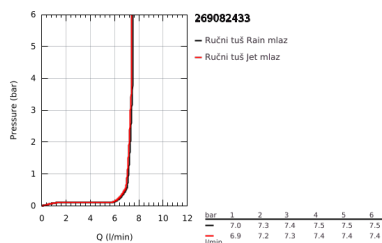

26 908 243 3 TEMPESTA CUBE 110 SHOWER RAIL SET 2 SPRAYS

PRODUCT DESCRIPTION

- Colour: matte black
- sastoji se od:
 - hand shower Tempesta Cube 110 (26 746)
 - vrste mlaza: Rain, Jet
 - maximum flow rate (at 3 bar): 7.4 l/min
 - tuš šipka, 900 mm (27 524)
 - shower hose 1750 mm 1/2" x 1/2" (28 388)
- GROHE EcoJoy tehnologija za manju potrošnju vode i savršen protok
- GROHE SmartSwitch - easily rotate the dial to enjoy your preferred spray option
- GROHE DreamSpray savršen mlaz iz tuša
- Flexible Installation - 1 adjustable bracket for existing drill holes
- adjustable rail holder (turn and glide shower holder)
- GROHE SpeedClean sistem protiv kamenca
- Inner WaterGuide za duži životni vek
- ShockProof silikonski prsten štiti od oštećenja prouzrokovanih padom tuša
- min. preporučeni pritisak 1.0 bar
- prikladno za protočni bojler
- professional edition

26 908 243 3 TEMPESTA CUBE 110 SHOWER RAIL SET 2 SPRAYS

SPARE PARTS, фебруар 2023 – now

- 1: Držač tuš šipke (Spare part-nr. 486072430)
 - 2: Klizač za tuša (Spare part-nr. 486092430)
 - 3: Držač tuš šipke (Spare part-nr. 486082430)
 - 4: Filter za nečistoću (Spare part-nr. 0700200M)
 - 5: Kompenzaciona ploča (Spare part-nr. 48543001)*
- * Optional accessories