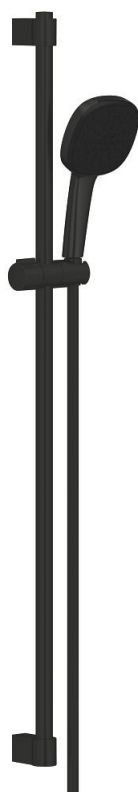

26 908 243 3 TEMPESTA CUBE 110 SHOWER RAIL SET 2 SPRAYS

PRODUCT DESCRIPTION

- Colour: matte black
- sastoji se od:
 - hand shower Tempesta Cube 110 (26 746)
 - vrste mlaza: Rain, Jet
 - maximum flow rate (at 3 bar): 7.4 l/min
 - tuš šipka, 900 mm (27 524)
 - shower hose 1750 mm 1/2" x 1/2" (28 388)
- GROHE EcoJoy tehnologija za manju potrošnju vode i savršen protok
- GROHE SmartSwitch - easily rotate the dial to enjoy your preferred spray option
- GROHE DreamSpray savršen mlaz iz tuša
- Flexible Installation - 1 adjustable bracket for existing drill holes
- adjustable rail holder (turn and glide shower holder)
- GROHE SpeedClean sistem protiv kamenca
- Inner WaterGuide za duži životni vek
- ShockProof silikonski prsten štiti od oštećenja prouzrokovanih padom tuša
- min. preporučeni pritisak 1.0 bar
- prikladno za protočni bojler
- professional edition

26 908 243 3 TEMPESTA CUBE 110 SHOWER RAIL SET 2 SPRAYS

SPARE PARTS, фебруар 2023 – now

- 1: Držač tuš šipke (Spare part-nr. 486072430)
 - 2: Klizač za tuša (Spare part-nr. 486092430)
 - 3: Držač tuš šipke (Spare part-nr. 486082430)
 - 4: Filter za nečistoću (Spare part-nr. 0700200M)
 - 5: Kompenzaciona ploča (Spare part-nr. 48543001)*
- * Optional accessories