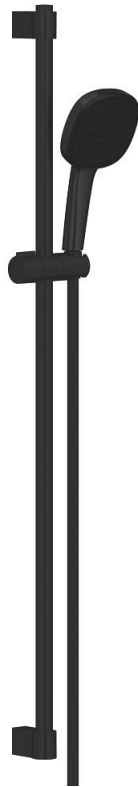

26 908 243 3 TEMPESTA CUBE 110 SHOWER RAIL SET 2 SPRAYS

PRODUCT DESCRIPTION

- Colour: matte black
- sastoji se od:
 - hand shower Tempesta Cube 110 (26 746)
 - vrste mlaza: Rain, Jet
 - maximum flow rate (at 3 bar): 7.4 l/min
 - tuš šipka, 900 mm (27 524)
 - shower hose 1750 mm 1/2" x 1/2" (28 388)
- GROHE EcoJoy tehnologija za manju potrošnju vode i savršen protok
- GROHE SmartSwitch - easily rotate the dial to enjoy your preferred spray option
- GROHE DreamSpray savršen mlaz iz tuša
- Flexible Installation - 1 adjustable bracket for existing drill holes
- adjustable rail holder (turn and glide shower holder)
- GROHE SpeedClean sistem protiv kamenca
- Inner WaterGuide za duži životni vek
- ShockProof silikonski prsten štiti od oštećenja prouzrokovanih padom tuša
- min. preporučeni pritisak 1.0 bar
- prikladno za protočni bojler
- professional edition

26 908 243 3 TEMPESTA CUBE 110 SHOWER RAIL SET 2 SPRAYS

SPARE PARTS, фебруар 2023 – now

- 1: Držač tuš šipke (Spare part-nr. 486072430)
 - 2: Klizač za tuša (Spare part-nr. 486092430)
 - 3: Držač tuš šipke (Spare part-nr. 486082430)
 - 4: Filter za nečistoću (Spare part-nr. 0700200M)
 - 5: Kompenzaciona ploča (Spare part-nr. 48543001)*
- * Optional accessories