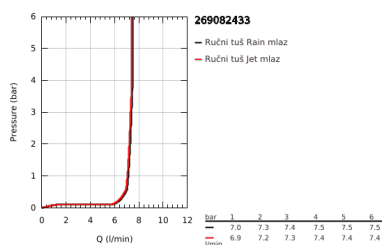

26 908 243 3 TEMPESTA CUBE 110 SHOWER RAIL SET 2 SPRAYS

PRODUCT DESCRIPTION

- Colour: matte black
- sastoji se od:
 - hand shower Tempesta Cube 110 (26 746)
 - vrste mlaza: Rain, Jet
 - maximum flow rate (at 3 bar): 7.4 l/min
 - tuš šipka, 900 mm (27 524)
 - shower hose 1750 mm 1/2" x 1/2" (28 388)
- GROHE EcoJoy tehnologija za manju potrošnju vode i savršen protok
- GROHE SmartSwitch - easily rotate the dial to enjoy your preferred spray option
- GROHE DreamSpray savršen mlaz iz tuša
- Flexible Installation - 1 adjustable bracket for existing drill holes
- adjustable rail holder (turn and glide shower holder)
- GROHE SpeedClean sistem protiv kamenca
- Inner WaterGuide za duži životni vek
- ShockProof silikonski prsten štiti od oštećenja prouzrokovanih padom tuša
- min. preporučeni pritisak 1.0 bar
- prikladno za protočni bojler
- professional edition

26 908 243 3 TEMPESTA CUBE 110 SHOWER RAIL SET 2 SPRAYS

SPARE PARTS, фебруар 2023 – now

- 1: Držač tuš šipke (Spare part-nr. 486072430)
 - 2: Klizač za tuša (Spare part-nr. 486092430)
 - 3: Držač tuš šipke (Spare part-nr. 486082430)
 - 4: Filter za nečistoću (Spare part-nr. 0700200M)
 - 5: Kompenzaciona ploča (Spare part-nr. 48543001)*
- * Optional accessories