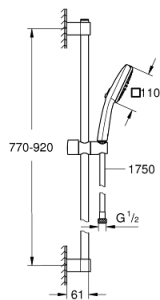

26 908 243 3 TEMPESTA CUBE 110 SHOWER RAIL SET 2 SPRAYS

PRODUCT DESCRIPTION

- Colour: matte black
- sastoji se od:
 - hand shower Tempesta Cube 110 (26 746)
 - vrste mlaza: Rain, Jet
 - maximum flow rate (at 3 bar): 7.4 l/min
 - tuš šipka, 900 mm (27 524)
 - shower hose 1750 mm 1/2" x 1/2" (28 388)
- GROHE EcoJoy tehnologija za manju potrošnju vode i savršen protok
- GROHE SmartSwitch - easily rotate the dial to enjoy your preferred spray option
- GROHE DreamSpray savršen mlaz iz tuša
- Flexible Installation - 1 adjustable bracket for existing drill holes
- adjustable rail holder (turn and glide shower holder)
- GROHE SpeedClean sistem protiv kamenca
- Inner WaterGuide za duži životni vek
- ShockProof silikonski prsten štiti od oštećenja prouzrokovanih padom tuša
- min. preporučeni pritisak 1.0 bar
- prikladno za protočni bojler
- professional edition

26 908 243 3 TEMPESTA CUBE 110 SHOWER RAIL SET 2 SPRAYS

SPARE PARTS, фебруар 2023 – now

- 1: Držač tuš šipke (Spare part-nr. 486072430)
 - 2: Klizač za tuša (Spare part-nr. 486092430)
 - 3: Držač tuš šipke (Spare part-nr. 486082430)
 - 4: Filter za nečistoću (Spare part-nr. 0700200M)
 - 5: Kompenzaciona ploča (Spare part-nr. 48543001)*
- * Optional accessories