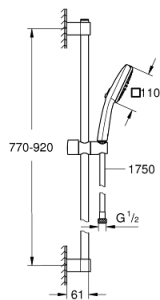

## 26 908 003 TEMPESTA CUBE 110 SHOWER RAIL SET 2 SPRAYS

### PRODUCT DESCRIPTION

- Colour: chrome
- sastoji se od:
  - hand shower Tempesta Cube 110 (26 746)
  - vrste mlaza: Rain, Jet
  - maximum flow rate (at 3 bar): 7.4 l/min
  - tuš šipka, 900 mm (27 524)
  - Relaxflex crevo 1750 mm 1/2" x 1/2" (28 154)
  - GROHE EcoJoy tehnologija za manju potrošnju vode i savršen protok
  - GROHE SmartSwitch - easily rotate the dial to enjoy your preferred spray option
  - GROHE DreamSpray savršen mlaz iz tuša
  - GROHE LongLife premaz
  - Flexible Installation - 1 adjustable bracket for existing drill holes
  - adjustable rail holder (turn and glide shower holder)
  - GROHE SpeedClean sistem protiv kamenca
  - Inner WaterGuide za duži životni vek
  - ShockProof silikonski prsten štiti od oštećenja prouzrokovanih padom tuša
  - min. preporučeni pritisak 1.0 bar
  - prikladno za protočni bojler
  - professional edition