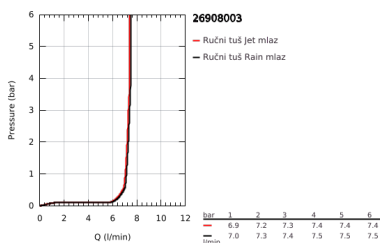

## 26 908 003 TEMPESTA CUBE 110 SHOWER RAIL SET 2 SPRAYS

### PRODUCT DESCRIPTION

- Colour: chrome
- sastoji se od:
  - hand shower Tempesta Cube 110 (26 746)
  - vrste mlaza: Rain, Jet
  - maximum flow rate (at 3 bar): 7.4 l/min
  - tuš šipka, 900 mm (27 524)
  - Relaxflex crevo 1750 mm 1/2" x 1/2" (28 154)
  - GROHE EcoJoy tehnologija za manju potrošnju vode i savršen protok
  - GROHE SmartSwitch - easily rotate the dial to enjoy your preferred spray option
  - GROHE DreamSpray savršen mlaz iz tuša
  - GROHE LongLife premaz
  - Flexible Installation - 1 adjustable bracket for existing drill holes
  - adjustable rail holder (turn and glide shower holder)
  - GROHE SpeedClean sistem protiv kamenca
  - Inner WaterGuide za duži životni vek
  - ShockProof silikonski prsten štiti od oštećenja prouzrokovanih padom tuša
  - min. preporučeni pritisak 1.0 bar
  - prikladno za protočni bojler
  - professional edition