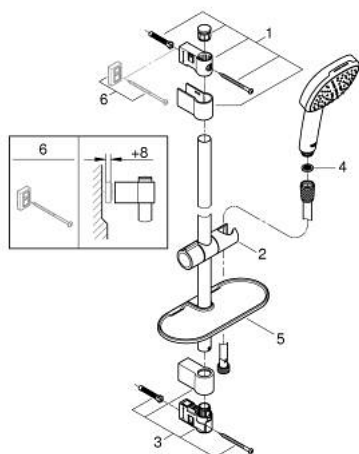

26 907 003 TEMPESTA CUBE 110 SHOWER RAIL SET 2 SPRAYS

PRODUCT DESCRIPTION

- Colour: chrome
- sastoji se od:
 - hand shower Tempesta Cube 110 (26 746)
 - vrste mlaza: Rain, Jet
 - maximum flow rate (at 3 bar): 7.4 l/min
 - tuš šipka, 600 mm (27 523)
 - Relaxaflex crevo 1750 mm 1/2" x 1/2" (28 154)
 - GROHE EasyReach tray (26 770)
- GROHE EcoJoy tehnologija za manju potrošnju vode i savršen protok
- GROHE SmartSwitch - easily rotate the dial to enjoy your preferred spray option
- GROHE DreamSpray savršen mlaz iz tuša
- GROHE LongLife premaz
- Flexible Installation - 1 adjustable bracket for existing drill holes
- adjustable rail holder (turn and glide shower holder)
- GROHE SpeedClean sistem protiv kamenca
- Inner WaterGuide za duži životni vek
- ShockProof silikonski prsten štiti od oštećenja prouzrokovanih padom tuša
- min. preporučeni pritisak 1.0 bar
- prikladno za protočni bojler
- professional edition

26 907 003 TEMPESTA CUBE 110 SHOWER RAIL SET 2 SPRAYS

SPARE PARTS, новембар 2021 – now

- 1: Držač tuš šipke (Spare part-nr. 48607000)
- 2: Klizač za tuša (Spare part-nr. 48609000)
- 3: Držač tuš šipke (Spare part-nr. 48608000)
- 4: Filter za nečistoću (Spare part-nr. 0700200M)
- 5: GROHE EasyReach polica za kozmetiku (Spare part-nr. 26770001)
- 6: Kompenzaciona ploča (Spare part-nr. 48543001)*