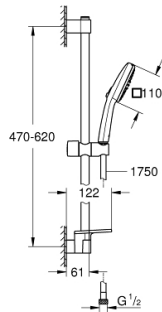

26 907 003 TEMPESTA CUBE 110 SHOWER RAIL SET 2 SPRAYS

PRODUCT DESCRIPTION

- Colour: chrome
- sastoji se od:
 - hand shower Tempesta Cube 110 (26 746)
 - vrste mlaza: Rain, Jet
 - maximum flow rate (at 3 bar): 7.4 l/min
 - tuš šipka, 600 mm (27 523)
 - Relaxaflex crevo 1750 mm 1/2" x 1/2" (28 154)
 - GROHE EasyReach tray (26 770)
- GROHE EcoJoy tehnologija za manju potrošnju vode i savršen protok
- GROHE SmartSwitch - easily rotate the dial to enjoy your preferred spray option
- GROHE DreamSpray savršen mlaz iz tuša
- GROHE LongLife premaz
- Flexible Installation - 1 adjustable bracket for existing drill holes
- adjustable rail holder (turn and glide shower holder)
- GROHE SpeedClean sistem protiv kamenca
- Inner WaterGuide za duži životni vek
- ShockProof silikonski prsten štiti od oštećenja prouzrokovanih padom tuša
- min. preporučeni pritisak 1.0 bar
- prikladno za protočni bojler
- professional edition

26 907 003 TEMPESTA CUBE 110 SHOWER RAIL SET 2 SPRAYS

SPARE PARTS, новембар 2021 – now

- 1: Držač tuš šipke (Spare part-nr. 48607000)
- 2: Klizač za tuša (Spare part-nr. 48609000)
- 3: Držač tuš šipke (Spare part-nr. 48608000)
- 4: Filter za nečistoću (Spare part-nr. 0700200M)
- 5: GROHE EasyReach polica za kozmetiku (Spare part-nr. 26770001)
- 6: Kompenzaciona ploča (Spare part-nr. 48543001)*