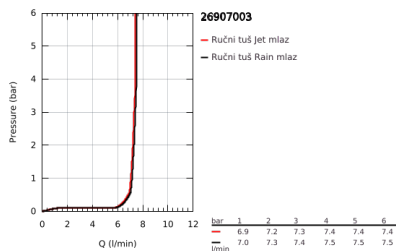

26 907 003 TEMPESTA CUBE 110 SHOWER RAIL SET 2 SPRAYS

PRODUCT DESCRIPTION

- Colour: chrome
- sastoji se od:
 - hand shower Tempesta Cube 110 (26 746)
 - vrste mlaza: Rain, Jet
 - maximum flow rate (at 3 bar): 7.4 l/min
 - tuš šipka, 600 mm (27 523)
 - Relaxaflex crevo 1750 mm 1/2" x 1/2" (28 154)
 - GROHE EasyReach tray (26 770)
- GROHE EcoJoy tehnologija za manju potrošnju vode i savršen protok
- GROHE SmartSwitch - easily rotate the dial to enjoy your preferred spray option
- GROHE DreamSpray savršen mlaz iz tuša
- GROHE LongLife premaz
- Flexible Installation - 1 adjustable bracket for existing drill holes
- adjustable rail holder (turn and glide shower holder)
- GROHE SpeedClean sistem protiv kamenca
- Inner WaterGuide za duži životni vek
- ShockProof silikonski prsten štiti od oštećenja prouzrokovanih padom tuša
- min. preporučeni pritisak 1.0 bar
- prikladno za protočni bojler
- professional edition

26 907 003 TEMPESTA CUBE 110 SHOWER RAIL SET 2 SPRAYS

SPARE PARTS, новембар 2021 – now

- 1: Držač tuš šipke (Spare part-nr. 48607000)
- 2: Klizač za tuša (Spare part-nr. 48609000)
- 3: Držač tuš šipke (Spare part-nr. 48608000)
- 4: Filter za nečistoću (Spare part-nr. 0700200M)
- 5: GROHE EasyReach polica za kozmetiku (Spare part-nr. 26770001)
- 6: Kompenzaciona ploča (Spare part-nr. 48543001)*