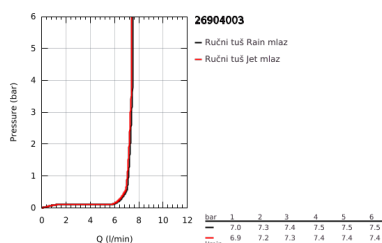

## 26 904 003 TEMPESTA CUBE 110 SHOWER RAIL SET 2 SPRAYS

### PRODUCT DESCRIPTION

- Colour: chrome
- sastoji se od:
  - hand shower Tempesta Cube 110 (26 746)
  - vrste mlaza: Rain, Jet
  - maximum flow rate (at 3 bar): 7.4 l/min
  - tuš šipka, 600 mm (27 523)
  - metal shower hose Relexaflex 1750 mm 1/2" x 1/2" (28 139)
  - GROHE EcoJoy tehnologija za manju potrošnju vode i savršen protok
  - GROHE SmartSwitch - easily rotate the dial to enjoy your preferred spray option
  - GROHE DreamSpray savršen mlaz iz tuša
  - GROHE LongLife premaz
  - Flexible Installation - 1 adjustable bracket for existing drill holes
  - adjustable rail holder (turn and glide shower holder)
  - GROHE SpeedClean sistem protiv kamenca
  - Inner WaterGuide za duži životni vek
  - ShockProof silikonski prsten štiti od oštećenja prouzrokovanih padom tuša
  - min. preporučeni pritisak 1.0 bar
  - prikladno za protočni bojler
  - professional edition