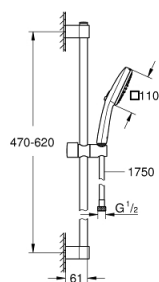

## 26 904 003 TEMPESTA CUBE 110 SHOWER RAIL SET 2 SPRAYS

### PRODUCT DESCRIPTION

- Colour: chrome
- sastoji se od:
  - hand shower Tempesta Cube 110 (26 746)
  - vrste mlaza: Rain, Jet
  - maximum flow rate (at 3 bar): 7.4 l/min
  - tuš šipka, 600 mm (27 523)
  - metal shower hose Relexaflex 1750 mm 1/2" x 1/2" (28 139)
  - GROHE EcoJoy tehnologija za manju potrošnju vode i savršen protok
  - GROHE SmartSwitch - easily rotate the dial to enjoy your preferred spray option
  - GROHE DreamSpray savršen mlaz iz tuša
  - GROHE LongLife premaz
  - Flexible Installation - 1 adjustable bracket for existing drill holes
  - adjustable rail holder (turn and glide shower holder)
  - GROHE SpeedClean sistem protiv kamenca
  - Inner WaterGuide za duži životni vek
  - ShockProof silikonski prsten štiti od oštećenja prouzrokovanih padom tuša
  - min. preporučeni pritisak 1.0 bar
  - prikladno za protočni bojler
  - professional edition