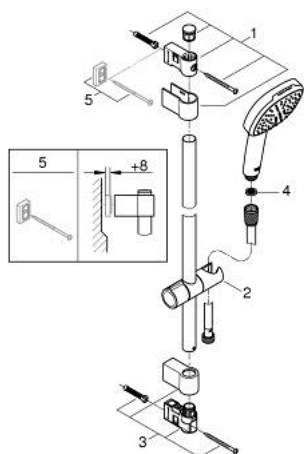

## 26 904 003 TEMPESTA CUBE 110 SHOWER RAIL SET 2 SPRAYS

### PRODUCT DESCRIPTION

- Colour: chrome
- sastoji se od:
  - hand shower Tempesta Cube 110 (26 746)
  - vrste mlaza: Rain, Jet
  - maximum flow rate (at 3 bar): 7.4 l/min
  - tuš šipka, 600 mm (27 523)
  - metal shower hose Relexaflex 1750 mm 1/2" x 1/2" (28 139)
  - GROHE EcoJoy tehnologija za manju potrošnju vode i savršen protok
  - GROHE SmartSwitch - easily rotate the dial to enjoy your preferred spray option
  - GROHE DreamSpray savršen mlaz iz tuša
  - GROHE LongLife premaz
  - Flexible Installation - 1 adjustable bracket for existing drill holes
  - adjustable rail holder (turn and glide shower holder)
  - GROHE SpeedClean sistem protiv kamenca
  - Inner WaterGuide za duži životni vek
  - ShockProof silikonski prsten štiti od oštećenja prouzrokovanih padom tuša
  - min. preporučeni pritisak 1.0 bar
  - prikladno za protočni bojler
  - professional edition

### SPARE PARTS, новембар 2021 – now

- 1: Držać tuš šipke (Spare part-nr. 48607000)
  - 2: Klizač za tuša (Spare part-nr. 48609000)
  - 3: Držać tuš šipke (Spare part-nr. 48608000)
  - 4: Filter za nečistoću (Spare part-nr. 0700200M)
  - 5: Kompenzaciona ploča (Spare part-nr. 48543001)\*
- \* Optional accessories