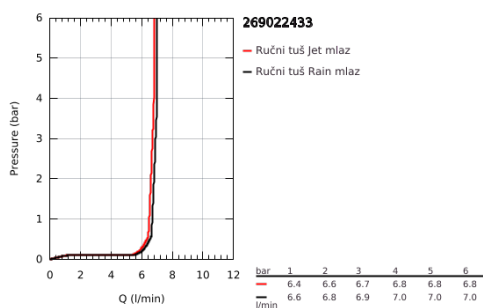

26 902 243 3 TEMPESTA CUBE 110 HAND SHOWER 2 SPRAYS

PRODUCT DESCRIPTION

- Colour: matte black
- vrste mlaza: Rain, Jet
- GROHE EcoJoy tehnologija za manju potrošnju vode i savršen protok
- GROHE SmartSwitch - easily rotate the dial to enjoy your preferred spray option
- GROHE DreamSpray savršen mlaz iz tuša
- GROHE SpeedClean sistem protiv kamenca
- Inner WaterGuide za duži životni vek
- ShockProof silikonski prsten štiti od oštećenja prouzrokovanih padom tuša
- univerzalni način ugradnje, odgovara svim standardnim crevima za tuš
- maximum flow rate (at 3 bar): 6.9 l/min
- min. preporučeni pritisak 1.0 bar
- prikladno za protočni bojler
- professional edition