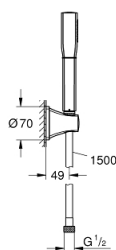

26 901 IG0 GRANDERA STICK SET ZA TUŠ SA ZIDNIM DRŽAČEM, 1 MLAZ

PRODUCT DESCRIPTION

- Colour: chrome/gold
- sastoji se od:
 - Stick hand shower (26 852 xx0)
 - maximum flow rate (at 3 bar): 7.6 l/min
 - wall hand shower holder (26 896 xx0)
 - ručni tuš Rotaflex Metal Long-Life TwistStop 1500 mm (28 417)
 - GROHE DreamSpray savršen mlaz iz tuša
 - Inner WaterGuide za duži životni vek
 - GROHE CoolTouch bez rizika od opekline
 - GROHE LongLife premaz
 - GROHE SpeedClean sistem protiv kamenca
- prikladno za protočni bojler
- min. preporučeni pritisak 1.0 bar

26 901 IG0 GRANDERA STICK SET ZA TUŠ SA ZIDNIM DRŽAČEM, 1 MLAZ

26 901 IG0 GRANDERA STICK SET ZA TUŠ SA ZIDNIM DRŽAČEM, 1 MLAZ

SPARE PARTS, октобар 2021 – now

1: Filter za nečistoću (Spare part-nr. 0700200M)