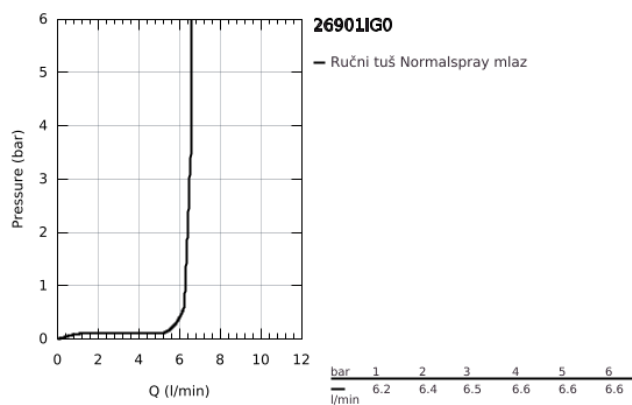

26 901 IG0 GRANDERA STICK SET ZA TUŠ SA ZIDNIM DRŽAČEM, 1 MLAZ

PRODUCT DESCRIPTION

- Colour: chrome/gold
- sastoji se od:
 - Stick hand shower (26 852 xx0)
 - maximum flow rate (at 3 bar): 7.6 l/min
 - wall hand shower holder (26 896 xx0)
 - ručni tuš Rotaflex Metal Long-Life TwistStop 1500 mm (28 417)
 - GROHE DreamSpray savršen mlaz iz tuša
 - Inner WaterGuide za duži životni vek
 - GROHE CoolTouch bez rizika od opekline
 - GROHE LongLife premaz
 - GROHE SpeedClean sistem protiv kamenca
- prikladno za protočni bojler
- min. preporučeni pritisak 1.0 bar

26 901 IG0 GRANDERA STICK SET ZA TUŠ SA ZIDNIM DRŽAČEM, 1 MLAZ

26 901 IG0 GRANDERA STICK SET ZA TUŠ SA ZIDNIM DRŽAČEM, 1 MLAZ

SPARE PARTS, октобар 2021 – now

1: Filter za nečistoću (Spare part-nr. 0700200M)