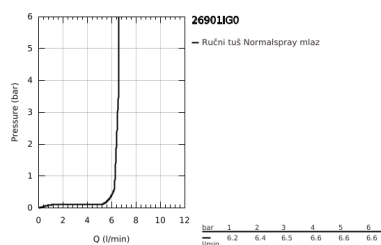

26 901 IG0 GRANDERA STICK SET ZA TUŠ SA ZIDNIM DRŽAČEM, 1 MLAZ

PRODUCT DESCRIPTION

- Colour: chrome/gold
- sastoji se od:
 - Stick hand shower (26 852 xx0)
 - maximum flow rate (at 3 bar): 7.6 l/min
 - wall hand shower holder (26 896 xx0)
 - ručni tuš Rotaflex Metal Long-Life TwistStop 1500 mm (28 417)
 - GROHE DreamSpray savršen mlaz iz tuša
 - Inner WaterGuide za duži životni vek
 - GROHE CoolTouch bez rizika od opekline
 - GROHE LongLife premaz
 - GROHE SpeedClean sistem protiv kamenca
- prikladno za protočni bojler
- min. preporučeni pritisak 1.0 bar

26 901 IG0 GRANDERA STICK SET ZA TUŠ SA ZIDNIM DRŽAČEM, 1 MLAZ

26 901 IG0 GRANDERA STICK SET ZA TUŠ SA ZIDNIM DRŽAČEM, 1 MLAZ

SPARE PARTS, октобар 2021 – now

1: Filter za nečistoću (Spare part-nr. 0700200M)