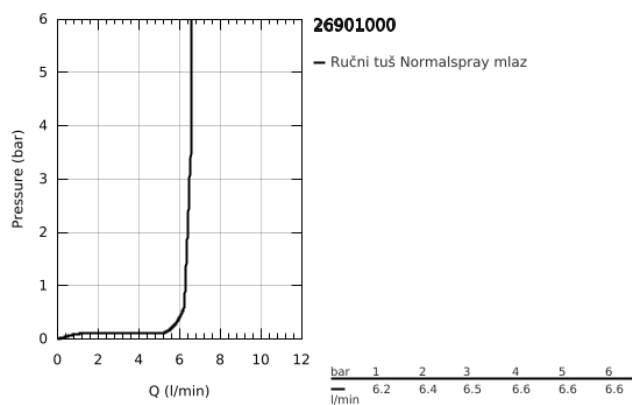

26 901 000 **GRANDERA STICK SET ZA TUŠ SA ZIDNIM DRŽAČEM, 1 MLAZ**