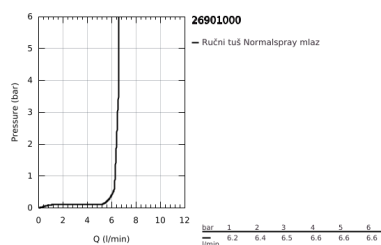

## 26 901 000 GRANDERA STICK SET ZA TUŠ SA ZIDNIM DRŽAČEM, 1 MLAZ

### PRODUCT DESCRIPTION

- Colour: chrome
- sastoji se od:
  - Stick hand shower (26 852 xx0)
  - maximum flow rate (at 3 bar): 7.6 l/min
  - wall hand shower holder (26 896 xx0)
  - ručni tuš Rotaflex Metal Long-Life TwistStop 1500 mm (28 417)
  - GROHE DreamSpray savršen mlaz iz tuša
  - Inner WaterGuide za duži životni vek
  - GROHE CoolTouch bez rizika od opekline
  - GROHE LongLife premaz
  - GROHE SpeedClean sistem protiv kamenca
- prikladno za protočni bojler
- min. preporučeni pritisak 1.0 bar