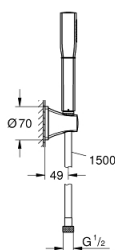

## 26 901 000 GRANDERA STICK SET ZA TUŠ SA ZIDNIM DRŽAČEM, 1 MLAZ

### PRODUCT DESCRIPTION

- Colour: chrome
- sastoji se od:
  - Stick hand shower (26 852 xx0)
  - maximum flow rate (at 3 bar): 7.6 l/min
  - wall hand shower holder (26 896 xx0)
  - ručni tuš Rotaflex Metal Long-Life TwistStop 1500 mm (28 417)
  - GROHE DreamSpray savršen mlaz iz tuša
  - Inner WaterGuide za duži životni vek
  - GROHE CoolTouch bez rizika od opekline
  - GROHE LongLife premaz
  - GROHE SpeedClean sistem protiv kamenca
- prikladno za protočni bojler
- min. preporučeni pritisak 1.0 bar