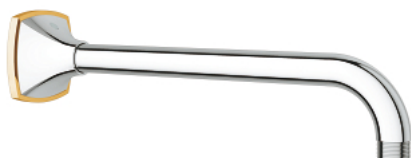

26 900 IG0 RAINSHOWER GRANDERA SHOWER ARM 285 MM

PRODUCT DESCRIPTION

- Colour: chrome/gold
- projekcije 286 mm
- material: metal
- spoj sa navojem 1/2"
- rozeta Grandera
- GROHE LongLife premaz
- min. preporučeni pritisak 1.0 bar