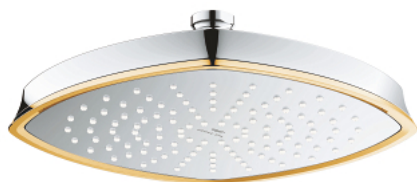

26 898 IG0 GRANDERA 210 NADGLAVNI TUŠ, 1 MLAZ

PRODUCT DESCRIPTION

- Colour: chrome/gold
- vrsta mlaza Rain
- 221 x 221 mm
- od metala
- s kuglastim zglobovima
- ugao rotacije $\pm 15^\circ$
- spoj sa navojem 1/2"
- GROHE DreamSpray savršen mlaz iz tuša
- GROHE LongLife premaz
- GROHE SpeedClean sistem protiv kamenca
- prikladno za protočni bojler
- min. preporučeni pritisak 1.0 bar