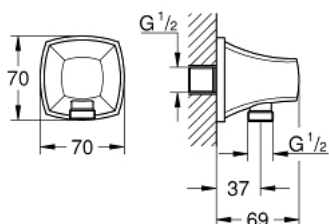

## 26 897 IG0 GRANDERA KOLENO ZA TUŠ, 1/2"

### PRODUCT DESCRIPTION

- Colour: chrome/gold
- material: metal
- muški navoj
- zaštićeno protiv povrata vode
- GROHE LongLife premaz

26 897 IG0 **GRANDERA KOLENO ZA TUŠ, 1/2"**

**SPARE PARTS**, октобар 2021 – now

1: Nepovratni ventil (Spare part-nr. 08565000)