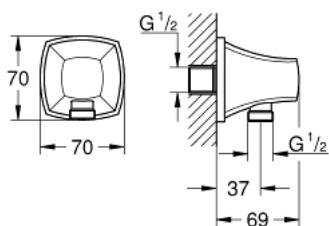

## 26 897 DA0 GRANDERA KOLENO ZA TUŠ, 1/2"

### PRODUCT DESCRIPTION

- Colour: warm sunset
- material: metal
- muški navoj
- zaštićeno protiv povrata vode
- GROHE LongLife premaz

26 897 DA0 **GRANDERA KOLENO ZA TUŠ, 1/2"**

**SPARE PARTS**, октобар 2021 – now

1: Nepovratni ventil (Spare part-nr. 08565000)