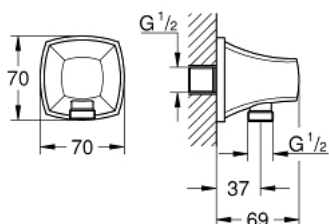

26 897 000 **GRANDERA KOLENO ZA TUŠ, 1/2"**

**PRODUCT DESCRIPTION**

- Colour: chrome
- material: metal
- muški navoj
- zaštićeno protiv povrata vode
- GROHE LongLife premaz

26 897 000 **GRANDERA KOLENO ZA TUŠ, 1/2"**

**SPARE PARTS**, октобар 2021 – now

1: Nepovratni ventil (Spare part-nr. 08565000)