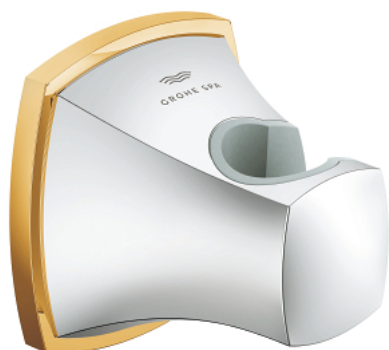

## 26 896 IG0 GRANDERA ZIDNI DRŽAČ RUČNOG TUŠA

### PRODUCT DESCRIPTION

- Colour: chrome/gold
- material: metal
- GROHE LongLife premaz