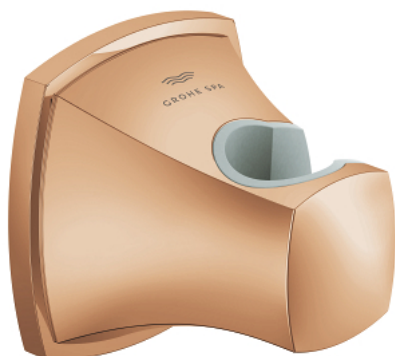

26 896 DA0 GRANDERA ZIDNI DRŽAČ RUČNOG TUŠA

PRODUCT DESCRIPTION

- Colour: warm sunset
- material: metal
- GROHE LongLife premaz