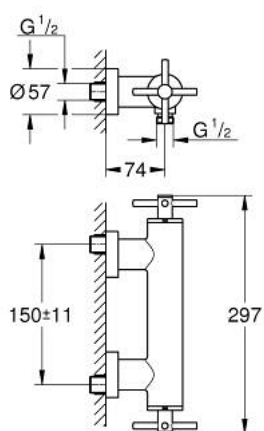

26 895 MS0 ATRIO BATERIJA ZA TUŠ 1/2"

PRODUCT DESCRIPTION

- Colour: satin steel
- zidna ugradnja
- keramičke glave $1/2"$, 90°
- GROHE LongLife premaz
- izlaz za tuš $1/2"$
- integrisani nepovratni ventil u izlaznoj cevi za tuš $1/2"$
- sakrivene S-jedinice
- zaštićeno protiv povrata vode
- bez seta za tuš
- s krstastim ručicama
- Two different sets of caps included. One set with "H" and "C" marking, one set without marking.

26 895 MS0 ATRIO BATERIJA ZA TUŠ 1/2"

SPARE PARTS, октобар 2022 – now

- 1: Par ručica (Spare part-nr. 48406MS0)
- 2: Keramička glava 1/2" (Spare part-nr. 45883000)
- 2.1: O-prsten Ø18,2 x Ø1,7 (Spare part-nr. 0392400M)
- 3: Nepovratni ventil (Spare part-nr. 08565000)
- 4: Keramička glava 1/2" (Spare part-nr. 45882000)
- 4.1: O-prsten Ø18,2 x Ø1,7 (Spare part-nr. 0392400M)