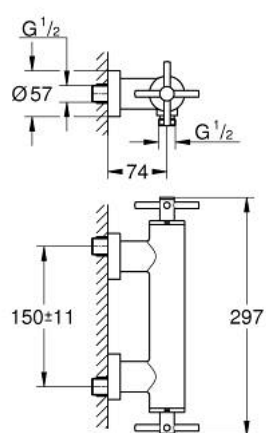

26 895 MG0 ATRIO BATERIJA ZA TUŠ 1/2"

PRODUCT DESCRIPTION

- Colour: satin graphite
- zidna ugradnja
- keramičke glave $1/2"$, 90°
- GROHE LongLife premaz
- izlaz za tuš $1/2"$
- integrisani nepovratni ventil u izlaznoj cevi za tuš $1/2"$
- sakrivene S-jedinice
- zaštićeno protiv povrata vode
- bez seta za tuš
- s krstastim ručicama
- Two different sets of caps included. One set with "H" and "C" marking, one set without marking.

26 895 MG0 ATRIO BATERIJA ZA TUŠ 1/2"

SPARE PARTS, октобар 2022 – now

- 1: Par ručica (Spare part-nr. 48406MG0)
- 2: Keramička glava 1/2" (Spare part-nr. 45883000)
- 2.1: O-prsten Ø18,2 x Ø1,7 (Spare part-nr. 0392400M)
- 3: Nepovratni ventil (Spare part-nr. 08565000)
- 4: Keramička glava 1/2" (Spare part-nr. 45882000)
- 4.1: O-prsten Ø18,2 x Ø1,7 (Spare part-nr. 0392400M)