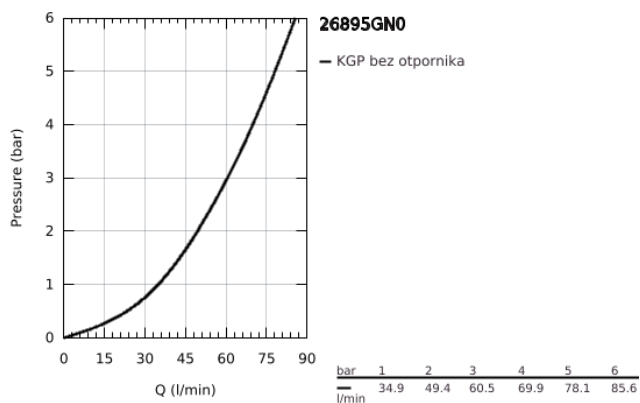

## 26 895 GN0 ATRIO BATERIJA ZA TUŠ 1/2"

### PRODUCT DESCRIPTION

- Colour: brushed cool sunrise
- zidna ugradnja
- keramičke glave 1/2", 90°
- GROHE LongLife premaz
- izlaz za tuš 1/2"
- integrisani nepovratni ventil u izlaznoj cevi za tuš 1/2"
- sakrivene S-jedinice
- zaštićeno protiv povrata vode
- bez seta za tuš
- s krstastim ručicama
- Two different sets of caps included. One set with "H" and "C" marking, one set without marking.