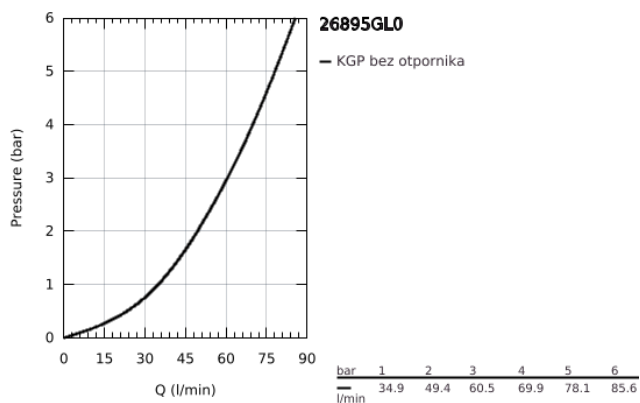

26 895 GL0 ATRIO BATERIJA ZA TUŠ 1/2"

PRODUCT DESCRIPTION

- Colour: cool sunrise
- zidna ugradnja
- keramičke glave 1/2", 90°
- GROHE LongLife premaz
- izlaz za tuš 1/2"
- integrisani nepovratni ventil u izlaznoj cevi za tuš 1/2"
- sakrivene S-jedinice
- zaštićeno protiv povrata vode
- bez seta za tuš
- s krstastim ručicama
- Two different sets of caps included. One set with "H" and "C" marking, one set without marking.

26 895 GL0 ATRIO BATERIJA ZA TUŠ 1/2"

SPARE PARTS, октобар 2021 – now

- 1: Par ručica (Spare part-nr. 48406GL0)
- 2: Keramička glava 1/2" (Spare part-nr. 45883000)
- 2.1: O-prsten Ø18,2 x Ø1,7 (Spare part-nr. 0392400M)
- 3: Nepovratni ventil (Spare part-nr. 08565000)
- 4: Keramička glava 1/2" (Spare part-nr. 45882000)
- 4.1: O-prsten Ø18,2 x Ø1,7 (Spare part-nr. 0392400M)