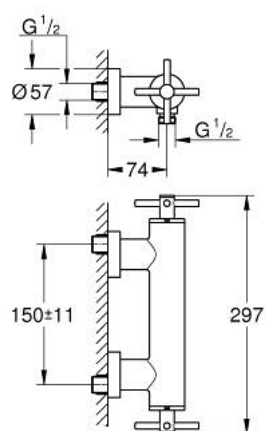

26 895 GL0 ATRIO BATERIJA ZA TUŠ 1/2"

PRODUCT DESCRIPTION

- Colour: cool sunrise
- zidna ugradnja
- keramičke glave 1/2", 90°
- GROHE LongLife premaz
- izlaz za tuš 1/2"
- integrisani nepovratni ventil u izlaznoj cevi za tuš 1/2"
- sakrivene S-jedinice
- zaštićeno protiv povrata vode
- bez seta za tuš
- s krstastim ručicama
- Two different sets of caps included. One set with "H" and "C" marking, one set without marking.

26 895 GL0 ATRIO BATERIJA ZA TUŠ 1/2"

SPARE PARTS, октобар 2021 – now

- 1: Par ručica (Spare part-nr. 48406GL0)
- 2: Keramička glava 1/2" (Spare part-nr. 45883000)
- 2.1: O-prsten Ø18,2 x Ø1,7 (Spare part-nr. 0392400M)
- 3: Nepovratni ventil (Spare part-nr. 08565000)
- 4: Keramička glava 1/2" (Spare part-nr. 45882000)
- 4.1: O-prsten Ø18,2 x Ø1,7 (Spare part-nr. 0392400M)