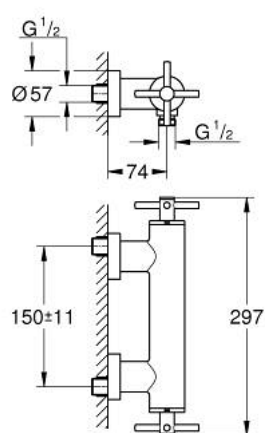

## 26 895 DL0 ATRIO BATERIJA ZA TUŠ 1/2"

### PRODUCT DESCRIPTION

- Colour: brushed warm sunset
- zidna ugradnja
- keramičke glave 1/2", 90°
- GROHE LongLife premaz
- izlaz za tuš 1/2"
- integrisani nepovratni ventil u izlaznoj cevi za tuš 1/2"
- sakrivene S-jedinice
- zaštićeno protiv povrata vode
- bez seta za tuš
- s krstastim ručicama
- Two different sets of caps included. One set with "H" and "C" marking, one set without marking.

### SPARE PARTS, новембар 2022 – now

- 1: Par ručica (Spare part-nr. 48406DL0)
- 2: Keramička glava 1/2" (Spare part-nr. 45883000)
- 2.1: O-prsten Ø18,2 x Ø1,7 (Spare part-nr. 0392400M)
- 3: Nepovratni ventil (Spare part-nr. 08565000)
- 4: Keramička glava 1/2" (Spare part-nr. 45882000)
- 4.1: O-prsten Ø18,2 x Ø1,7 (Spare part-nr. 0392400M)