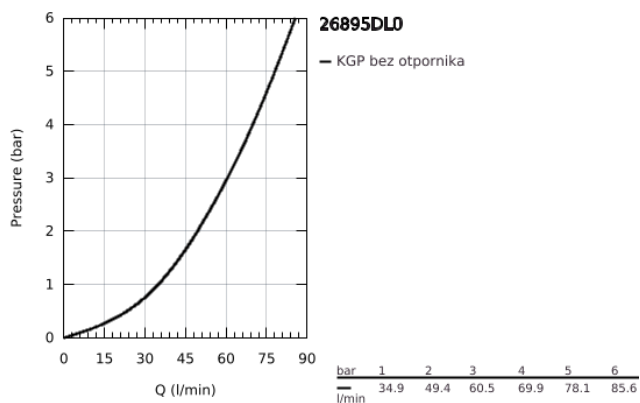

## 26 895 DL0 ATRIO BATERIJA ZA TUŠ 1/2"

### PRODUCT DESCRIPTION

- Colour: brushed warm sunset
- zidna ugradnja
- keramičke glave 1/2", 90°
- GROHE LongLife premaz
- izlaz za tuš 1/2"
- integrisani nepovratni ventil u izlaznoj cevi za tuš 1/2"
- sakrivene S-jedinice
- zaštićeno protiv povrata vode
- bez seta za tuš
- s krstastim ručicama
- Two different sets of caps included. One set with "H" and "C" marking, one set without marking.