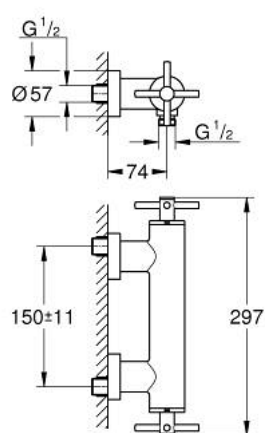

26 895 DC0 ATRIO BATERIJA ZA TUŠ 1/2"

PRODUCT DESCRIPTION

- Colour: supersteel
- zidna ugradnja
- keramičke glave 1/2", 90°
- GROHE LongLife premaz
- izlaz za tuš 1/2"
- integrisani nepovratni ventil u izlaznoj cevi za tuš 1/2"
- sakrivene S-jedinice
- zaštićeno protiv povrata vode
- bez seta za tuš
- s krstastim ručicama
- Two different sets of caps included. One set with "H" and "C" marking, one set without marking.

26 895 DC0 ATRIO BATERIJA ZA TUŠ 1/2"

SPARE PARTS, октобар 2021 – now

- 1: Par ručica (Spare part-nr. 48406DC0)
- 2: Keramička glava 1/2" (Spare part-nr. 45883000)
- 2.1: O-prsten Ø18,2 x Ø1,7 (Spare part-nr. 0392400M)
- 3: Nepovratni ventil (Spare part-nr. 08565000)
- 4: Keramička glava 1/2" (Spare part-nr. 45882000)
- 4.1: O-prsten Ø18,2 x Ø1,7 (Spare part-nr. 0392400M)