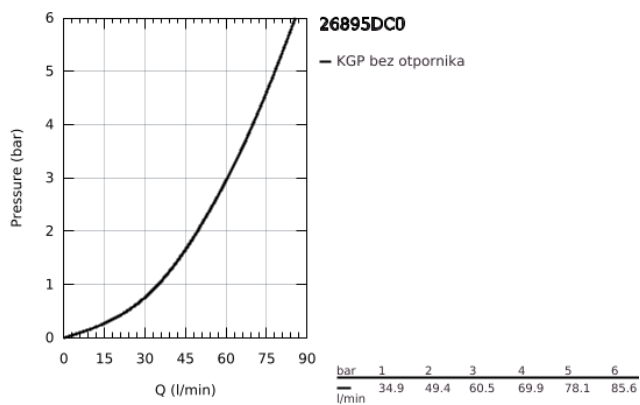

26 895 DC0 ATRIO BATERIJA ZA TUŠ 1/2"

PRODUCT DESCRIPTION

- Colour: supersteel
- zidna ugradnja
- keramičke glave 1/2", 90°
- GROHE LongLife premaz
- izlaz za tuš 1/2"
- integrisani nepovratni ventil u izlaznoj cevi za tuš 1/2"
- sakrivene S-jedinice
- zaštićeno protiv povrata vode
- bez seta za tuš
- s krstastim ručicama
- Two different sets of caps included. One set with "H" and "C" marking, one set without marking.

26 895 DC0 ATRIO BATERIJA ZA TUŠ 1/2"

SPARE PARTS, октобар 2021 – now

- 1: Par ručica (Spare part-nr. 48406DC0)
- 2: Keramička glava 1/2" (Spare part-nr. 45883000)
- 2.1: O-prsten Ø18,2 x Ø1,7 (Spare part-nr. 0392400M)
- 3: Nepovratni ventil (Spare part-nr. 08565000)
- 4: Keramička glava 1/2" (Spare part-nr. 45882000)
- 4.1: O-prsten Ø18,2 x Ø1,7 (Spare part-nr. 0392400M)