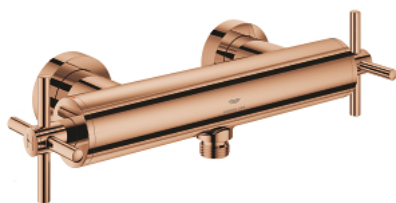

## 26 895 DA0 ATRIO BATERIJA ZA TUŠ 1/2"

### PRODUCT DESCRIPTION

- Colour: warm sunset
- zidna ugradnja
- keramičke glave 1/2", 90°
- GROHE LongLife premaz
- izlaz za tuš 1/2"
- integrisani nepovratni ventil u izlaznoj cevi za tuš 1/2"
- sakrivene S-jedinice
- zaštićeno protiv povrata vode
- bez seta za tuš
- s krstastim ručicama
- Two different sets of caps included. One set with "H" and "C" marking, one set without marking.

### SPARE PARTS, октобар 2021 – now

- 1: Par ručica (Spare part-nr. 48406DA0)
- 2: Keramička glava 1/2" (Spare part-nr. 45883000)
- 2.1: O-prsten Ø18,2 x Ø1,7 (Spare part-nr. 0392400M)
- 3: Nepovratni ventil (Spare part-nr. 08565000)
- 4: Keramička glava 1/2" (Spare part-nr. 45882000)
- 4.1: O-prsten Ø18,2 x Ø1,7 (Spare part-nr. 0392400M)