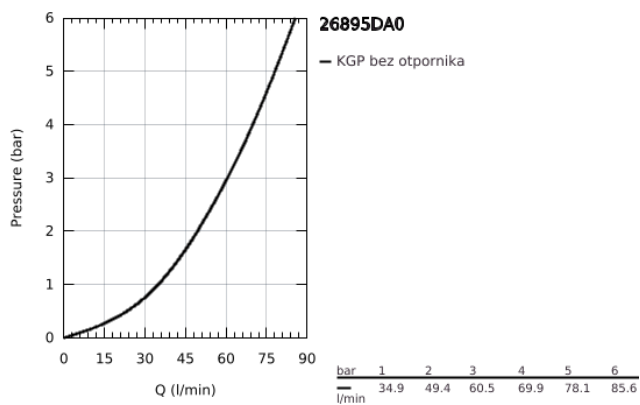

## 26 895 DA0 ATRIO BATERIJA ZA TUŠ 1/2"

### PRODUCT DESCRIPTION

- Colour: warm sunset
- zidna ugradnja
- keramičke glave 1/2", 90°
- GROHE LongLife premaz
- izlaz za tuš 1/2"
- integrisani nepovratni ventil u izlaznoj cevi za tuš 1/2"
- sakrivene S-jedinice
- zaštićeno protiv povrata vode
- bez seta za tuš
- s krstastim ručicama
- Two different sets of caps included. One set with "H" and "C" marking, one set without marking.