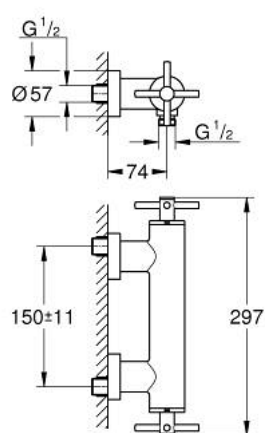

26 895 AL0 ATRIO BATERIJA ZA TUŠ 1/2"

PRODUCT DESCRIPTION

- Colour: brushed hard graphite
- zidna ugradnja
- keramičke glave 1/2", 90°
- GROHE LongLife premaz
- izlaz za tuš 1/2"
- integrisani nepovratni ventil u izlaznoj cevi za tuš 1/2"
- sakrivene S-jedinice
- zaštićeno protiv povrata vode
- bez seta za tuš
- s krstastim ručicama
- Two different sets of caps included. One set with "H" and "C" marking, one set without marking.

26 895 AL0 ATRIO BATERIJA ZA TUŠ 1/2"

SPARE PARTS, октобар 2021 – now

- 1: Par ručica (Spare part-nr. 48406AL0)
- 2: Keramička glava 1/2" (Spare part-nr. 45883000)
- 2.1: O-prsten Ø18,2 x Ø1,7 (Spare part-nr. 0392400M)
- 3: Nepovratni ventil (Spare part-nr. 08565000)
- 4: Keramička glava 1/2" (Spare part-nr. 45882000)
- 4.1: O-prsten Ø18,2 x Ø1,7 (Spare part-nr. 0392400M)