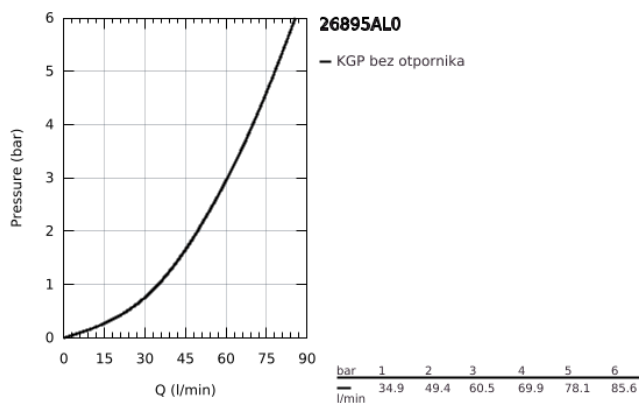

26 895 AL0 ATRIO BATERIJA ZA TUŠ 1/2"

PRODUCT DESCRIPTION

- Colour: brushed hard graphite
- zidna ugradnja
- keramičke glave 1/2", 90°
- GROHE LongLife premaz
- izlaz za tuš 1/2"
- integrisani nepovratni ventil u izlaznoj cevi za tuš 1/2"
- sakrivene S-jedinice
- zaštićeno protiv povrata vode
- bez seta za tuš
- s krstastim ručicama
- Two different sets of caps included. One set with "H" and "C" marking, one set without marking.

26 895 AL0 ATRIO BATERIJA ZA TUŠ 1/2"

SPARE PARTS, октобар 2021 – now

- 1: Par ručica (Spare part-nr. 48406AL0)
- 2: Keramička glava 1/2" (Spare part-nr. 45883000)
- 2.1: O-prsten Ø18,2 x Ø1,7 (Spare part-nr. 0392400M)
- 3: Nepovratni ventil (Spare part-nr. 08565000)
- 4: Keramička glava 1/2" (Spare part-nr. 45882000)
- 4.1: O-prsten Ø18,2 x Ø1,7 (Spare part-nr. 0392400M)