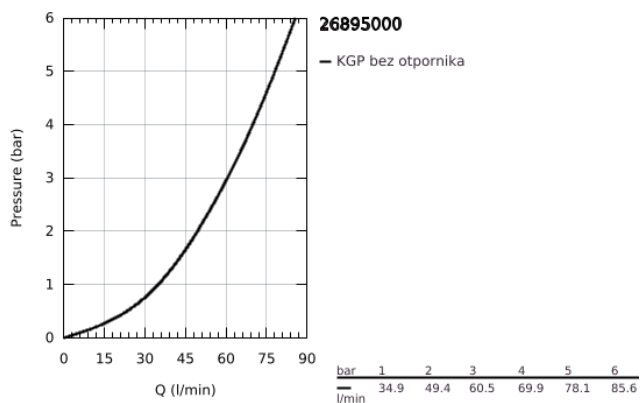

26 895 000 ATRIO BATERIJA ZA TUŠ 1/2"

PRODUCT DESCRIPTION

- Colour: chrome
- zidna ugradnja
- keramičke glave 1/2", 90°
- GROHE LongLife premaz
- izlaz za tuš 1/2"
- integrisani nepovratni ventil u izlaznoj cevi za tuš 1/2"
- sakrivene S-jedinice
- zaštićeno protiv povrata vode
- bez seta za tuš
- s krstastim ručicama
- Two different sets of caps included. One set with "H" and "C" marking, one set without marking.

26 895 000 ATRIO BATERIJA ZA TUŠ 1/2"

SPARE PARTS, октобар 2021 – now

- 1: Par ručica (Spare part-nr. 48406000)
- 2: Keramička glava 1/2" (Spare part-nr. 45883000)
- 2.1: O-prsten Ø18,2 x Ø1,7 (Spare part-nr. 0392400M)
- 3: Nepovratni ventil (Spare part-nr. 08565000)
- 4: Keramička glava 1/2" (Spare part-nr. 45882000)
- 4.1: O-prsten Ø18,2 x Ø1,7 (Spare part-nr. 0392400M)