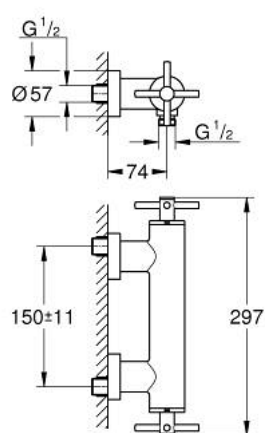

26 895 000 ATRIO BATERIJA ZA TUŠ 1/2"

PRODUCT DESCRIPTION

- Colour: chrome
- zidna ugradnja
- keramičke glave 1/2", 90°
- GROHE LongLife premaz
- izlaz za tuš 1/2"
- integrisani nepovratni ventil u izlaznoj cevi za tuš 1/2"
- sakrivene S-jedinice
- zaštićeno protiv povrata vode
- bez seta za tuš
- s krstastim ručicama
- Two different sets of caps included. One set with "H" and "C" marking, one set without marking.

26 895 000 ATRIO BATERIJA ZA TUŠ 1/2"

SPARE PARTS, октобар 2021 – now

- 1: Par ručica (Spare part-nr. 48406000)
- 2: Keramička glava 1/2" (Spare part-nr. 45883000)
- 2.1: O-prsten Ø18,2 x Ø1,7 (Spare part-nr. 0392400M)
- 3: Nepovratni ventil (Spare part-nr. 08565000)
- 4: Keramička glava 1/2" (Spare part-nr. 45882000)
- 4.1: O-prsten Ø18,2 x Ø1,7 (Spare part-nr. 0392400M)