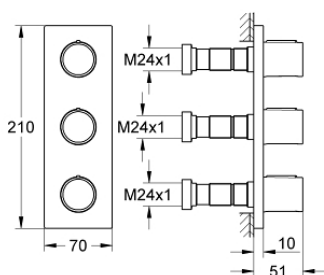

26 880 000 GROHTHERM F TROSTRUKA OPREMA ZA KONTROLU KOLIČINE VODE

PRODUCT DESCRIPTION

- Colour: chrome
- za upotrebu sa ugradnom kutijom 35 031 000 (1/2" spojnice) /35 032 000 (1/2" NPT spojnice) koje se prodaju zasebno
- metalna ručica za kontrolu protoka
- metalna zidna rozeta sa skrivenim spojem i zaptivanjem
- vertikalna i horizontalna instalacija
- GROHE LongLife premaz

26 880 000 GROHTHERM F TROSTRUKA OPREMA ZA KONTROLU KOLIČINE VODE

SPARE PARTS, октобар 2021 – now

1: Ručica tuša (Spare part-nr. 48192000)

1.1: Zamenski set za učvršćivanje (Spare part-nr. 45186000)

2: Produžetak za virblu (Spare part-nr. 48044000)

3: Produžni-set, 80 mm (Spare part-nr. 45202000)

4: Produžni-set 200 mm (Spare part-nr. 45203000)*

* Optional accessories