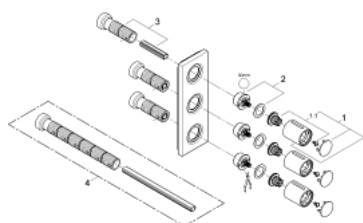

26 880 000 GROHTHERM F TROSTRUKA OPREMA ZA KONTROLU KOLIČINE VODE

PRODUCT DESCRIPTION

- Colour: chrome
- za upotrebu sa ugradnom kutijom 35 031 000 (1/2" spojnice) /35 032 000 (1/2" NPT spojnice) koje se prodaju zasebno
- metalna ručica za kontrolu protoka
- metalna zidna rozeta sa skrivenim spojem i zaptivanjem
- vertikalna i horizontalna instalacija
- GROHE LongLife premaz

26 880 000 GROHTHERM F TROSTRUKA OPREMA ZA KONTROLU KOLIČINE VODE

SPARE PARTS, октобар 2021 – now

1: Ručica tuša (Spare part-nr. 48192000)

1.1: Zamenski set za učvršćivanje (Spare part-nr. 45186000)

2: Produžetak za virblu (Spare part-nr. 48044000)

3: Produžni-set, 80 mm (Spare part-nr. 45202000)

4: Produžni-set 200 mm (Spare part-nr. 45203000)*

* Optional accessories