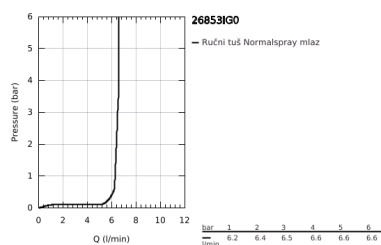

## 26 853 IG0 GRANDERA STICK SET ZA TUŠ SA ŠIPKOM, 1 MLAZ

### PRODUCT DESCRIPTION

- Colour: chrome/gold
- sastoji se od:
  - Stick hand shower (26 852 xx0)
  - maximum flow rate (at 3 bar): 7.6 l/min
  - tuš šipka, 900 mm (27 785)
  - Rotaflex Metal Long-Life TwistStop crijevo za tuš 1750 mm (28 025)
  - GROHE DreamSpray savršen mlaz iz tuša
  - Inner WaterGuide za duži životni vek
  - GROHE CoolTouch bez rizika od opekline
  - GROHE FastFixation Plus (prilagodljiv razmak između držača za adaptaciju na postojeće rupe u zidu)
  - GROHE LongLife premaz
  - GROHE SpeedClean sistem protiv kamenca
- prikladno za protočni bojler