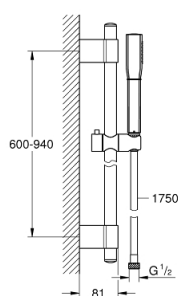

## 26 853 IG0 GRANDERA STICK SET ZA TUŠ SA ŠIPKOM, 1 MLAZ

### PRODUCT DESCRIPTION

- Colour: chrome/gold
- sastoji se od:
  - Stick hand shower (26 852 xx0)
  - maximum flow rate (at 3 bar): 7.6 l/min
  - tuš šipka, 900 mm (27 785)
  - Rotaflex Metal Long-Life TwistStop crijevo za tuš 1750 mm (28 025)
  - GROHE DreamSpray savršen mlaz iz tuša
  - Inner WaterGuide za duži životni vek
  - GROHE CoolTouch bez rizika od opekline
  - GROHE FastFixation Plus (prilagodljiv razmak između držača za adaptaciju na postojeće rupe u zidu)
  - GROHE LongLife premaz
  - GROHE SpeedClean sistem protiv kamenca
- prikladno za protočni bojler