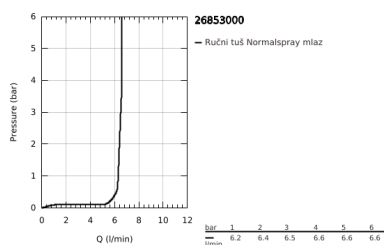

26 853 000 GRANDERA STICK SET ZA TUŠ SA ŠIPKOM, 1 MLAZ

PRODUCT DESCRIPTION

- Colour: chrome
- sastoji se od:
 - Stick hand shower (26 852 xx0)
 - maximum flow rate (at 3 bar): 7.6 l/min
 - tuš šipka, 900 mm (27 785)
 - Rotaflex Metal Long-Life TwistStop crijevo za tuš 1750 mm (28 025)
 - GROHE DreamSpray savršen mlaz iz tuša
 - Inner WaterGuide za duži životni vek
 - GROHE CoolTouch bez rizika od opekline
 - GROHE FastFixation Plus (prilagodljiv razmak između držača za adaptaciju na postojeće rupe u zidu)
 - GROHE LongLife premaz
 - GROHE SpeedClean sistem protiv kamenca
- prikladno za protočni bojler