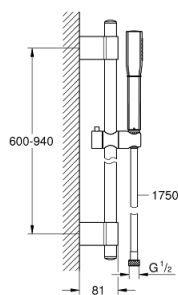

26 853 000 GRANDERA STICK SET ZA TUŠ SA ŠIPKOM, 1 MLAZ

PRODUCT DESCRIPTION

- Colour: chrome
- sastoji se od:
 - Stick hand shower (26 852 xx0)
 - maximum flow rate (at 3 bar): 7.6 l/min
 - tuš šipka, 900 mm (27 785)
 - Rotaflex Metal Long-Life TwistStop crijevo za tuš 1750 mm (28 025)
 - GROHE DreamSpray savršen mlaz iz tuša
 - Inner WaterGuide za duži životni vek
 - GROHE CoolTouch bez rizika od opekline
 - GROHE FastFixation Plus (prilagodljiv razmak između držača za adaptaciju na postojeće rupe u zidu)
 - GROHE LongLife premaz
 - GROHE SpeedClean sistem protiv kamenca
- prikladno za protočni bojler

26 853 000 GRANDERA STICK SET ZA TUŠ SA ŠIPKOM, 1 MLAZ

SPARE PARTS, октобар 2021 – now

- 1: Pokrovna kapica (Spare part-nr. 45922000)
 - 2: Klizač za tuša (Spare part-nr. 48177000)
 - 3: Držač tuš šipke (Spare part-nr. 48333000)
 - 4: Filter za nečistoću (Spare part-nr. 0700200M)
 - 5: Kompenzaciona ploča (Spare part-nr. 45914XE0)*
- * Optional accessories