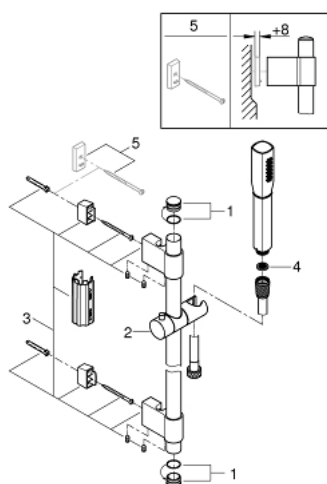

26 853 000 GRANDERA STICK SET ZA TUŠ SA ŠIPKOM, 1 MLAZ

PRODUCT DESCRIPTION

- Colour: chrome
- sastoji se od:
 - Stick hand shower (26 852 xx0)
 - maximum flow rate (at 3 bar): 7.6 l/min
 - tuš šipka, 900 mm (27 785)
 - Rotaflex Metal Long-Life TwistStop crijevo za tuš 1750 mm (28 025)
 - GROHE DreamSpray savršen mlaz iz tuša
 - Inner WaterGuide za duži životni vek
 - GROHE CoolTouch bez rizika od opekline
 - GROHE FastFixation Plus (prilagodljiv razmak između držača za adaptaciju na postojeće rupe u zidu)
 - GROHE LongLife premaz
 - GROHE SpeedClean sistem protiv kamenca
- prikladno za protočni bojler

26 853 000 GRANDERA STICK SET ZA TUŠ SA ŠIPKOM, 1 MLAZ

SPARE PARTS, октобар 2021 – now

- 1: Pokrovna kapica (Spare part-nr. 45922000)
 - 2: Klizač za tuša (Spare part-nr. 48177000)
 - 3: Držač tuš šipke (Spare part-nr. 48333000)
 - 4: Filter za nečistoću (Spare part-nr. 0700200M)
 - 5: Kompenzaciona ploča (Spare part-nr. 45914XE0)*
- * Optional accessories