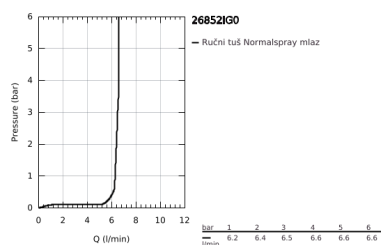

## 26 852 IG0 GRANDERA STICK HAND SHOWER 1 SPRAY

### PRODUCT DESCRIPTION

- Colour: chrome/gold
- vrsta mlaza Rain
- material: metal
- maximum flow rate (at 3 bar): 7.6 l/min
- GROHE DreamSpray savršen mlaz iz tuša
- Inner WaterGuide za duži životni vek
- GROHE CoolTouch bez rizika od opekline
- GROHE LongLife premaz
- GROHE SpeedClean sistem protiv kamenca
- prikladno za protočni bojler
- univerzalni način ugradnje, odgovara svim standardnim crevima za tuš
- min. preporučeni pritisak 1.0 bar