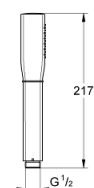

## 26 852 IG0 GRANDERA STICK HAND SHOWER 1 SPRAY

### PRODUCT DESCRIPTION

- Colour: chrome/gold
- vrsta mlaza Rain
- material: metal
- maximum flow rate (at 3 bar): 7.6 l/min
- GROHE DreamSpray savršen mlaz iz tuša
- Inner WaterGuide za duži životni vek
- GROHE CoolTouch bez rizika od opekline
- GROHE LongLife premaz
- GROHE SpeedClean sistem protiv kamenca
- prikladno za protočni bojler
- univerzalni način ugradnje, odgovara svim standardnim crevima za tuš
- min. preporučeni pritisak 1.0 bar