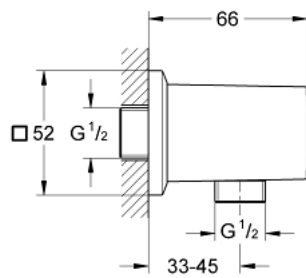

26 850 DC0 **ALLURE BRILLIANT KOLENO ZA TUŠ, 1/2"**

PRODUCT DESCRIPTION

- Colour: supersteel
- male connection thread 1/2"
- zaštićeno protiv povrata vode
- material: metal
- GROHE LongLife premaz

26 850 DC0 **ALLURE BRILLIANT KOLENO ZA TUŠ, 1/2"**

SPARE PARTS, септембар 2021 – now

1: Nepovratni ventil (Spare part-nr. 08565000)