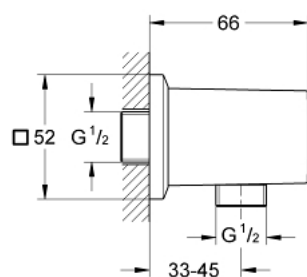

26 850 AL0 ALLURE BRILLIANT KOLENO ZA TUŠ, 1/2"

PRODUCT DESCRIPTION

- Colour: brushed hard graphite
- male connection thread 1/2"
- zaštićeno protiv povrata vode
- material: metal
- GROHE LongLife premaz

26 850 AL0 ALLURE BRILLIANT KOLENO ZA TUŠ, 1/2"

SPARE PARTS, септембар 2021 – now

1: Nepovratni ventil (Spare part-nr. 08565000)