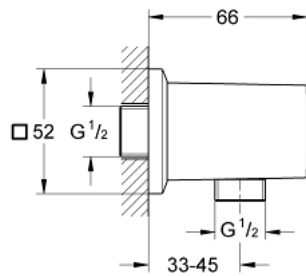

26 850 000 ALLURE BRILLIANT KOLENO ZA TUŠ, 1/2"

PRODUCT DESCRIPTION

- Colour: chrome
- male connection thread 1/2"
- zaštićeno protiv povrata vode
- material: metal
- GROHE LongLife premaz

26 850 000 **ALLURE BRILLIANT KOLENO ZA TUŠ, 1/2"**

SPARE PARTS, септембар 2021 – now

1: Nepovratni ventil (Spare part-nr. 08565000)