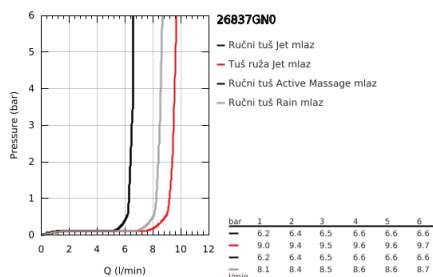

## 26 837 GN0 RAINSHOWER SMARTACTIVE 310 CUBE TUŠ SISTEM SA TERMOSTATOM ZA ZIDNU INSTALACIJU

### PRODUCT DESCRIPTION

- Colour: brushed cool sunrise
- sastoji se od:
  - horizontalna zaokretna drška za nadglavni tuš 450 mm
  - spoljni termostat sa Aquadimmer funkcijom
  - omogućava promenu između:
    - head shower Rainshower Mono 310 Cube
    - maximum flow rate (at 3 bar): 9.5 l/min
  - s kuglastim zglobovima
  - ugao rotacije  $\pm 15^\circ$
  - hand shower Rainshower SmartActive 130 Cube
  - maximum flow rate (at 3 bar): 8.5 l/min
  - podesiv po visini uz pomoć klizača
  - including performance grip
  - Silverflex shower hose 1750 mm
  - GROHE EcoJoy tehnologija za manju potrošnju vode i savršen protok
  - GROHE TurboStat kompaktni mešač sa voskiranim termoelementom
  - GROHE SafeStop na  $38^\circ\text{C}$
  - GROHE SafeStop Plus optional temperature limiter at  $43^\circ\text{C}$  included
  - GROHE CoolTouch bez rizika od opekline
  - GROHE DreamSpray savršen mlaz iz tuša
  - GROHE One-Click Showering odabir mlaza jednim pritiskom
  - GROHE LongLife premaz
  - Flexible Installation - 1 adjustable bracket for existing drill holes
  - GROHE SpeedClean sistem protiv kamenca
  - prikladno za protočne bojlere od 18 kW/h
  - min. brzina protoka 5 l/min.
  - DR-mesing