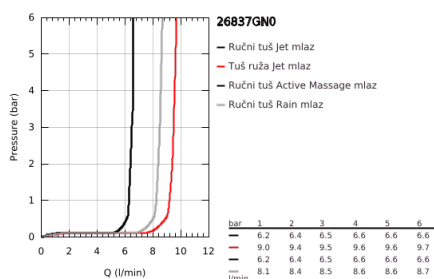

26 837 GN0 RAINSHOWER SMARTACTIVE 310 CUBE TUŠ SISTEM SA TERMOSTATOM ZA ZIDNU INSTALACIJU

PRODUCT DESCRIPTION

- Colour: brushed cool sunrise
- sastoji se od:
 - horizontalna zaokretna drška za nadglavni tuš 450 mm
 - spoljni termostat sa Aquadimmer funkcijom
 - omogućava promenu između:
 - head shower Rainshower Mono 310 Cube
 - maximum flow rate (at 3 bar): 9.5 l/min
 - s kuglastim zglobovima
 - ugao rotacije $\pm 15^\circ$
 - hand shower Rainshower SmartActive 130 Cube
 - maximum flow rate (at 3 bar): 8.5 l/min
 - podesiv po visini uz pomoć klizača
 - including performance grip
 - Silverflex shower hose 1750 mm
 - GROHE TurboStat kompaktni mešač sa voskiranim termoelementom
 - GROHE SafeStop na 38°C
 - GROHE SafeStop Plus optional temperature limiter at 43°C included
 - GROHE CoolTouch bez rizika od opekline
 - GROHE DreamSpray savršen mlaz iz tuša
 - GROHE One-Click Showering odabir mlaza jednim pritiskom
 - GROHE LongLife premaz
 - Flexible Installation - 1 adjustable bracket for existing drill holes
 - GROHE SpeedClean sistem protiv kamenca
 - prikladno za protočne bojlere od 18 kW/h
 - min. brzina protoka 5 l/min.
 - DR-mesing