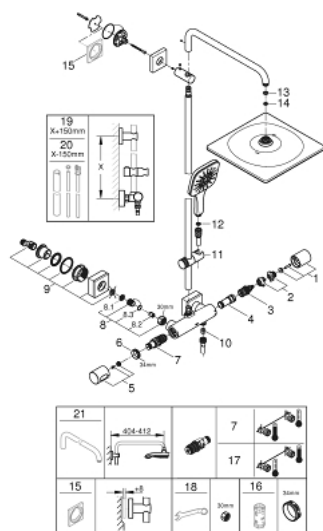

26 837 GN0 RAINSHOWER SMARTACTIVE 310 CUBE TUŠ SISTEM SA TERMOSTATOM ZA ZIDNU INSTALACIJU

SPARE PARTS, jyl 2021 – now

1. 1: shut-off handle aquadimmer (Spare part-nr. 47804GN0)
   - 2: Stop (Spare part-nr. 47723000)
   - 3: Aquadimmer (Spare part-nr. 47364000)
   - 4: Protok vode (Spare part-nr. 47887000)
   - 5: temperature control handle (Spare part-nr. 47811GN0)
   - 6: Prsten armature (Spare part-nr. 47743000)
   - 7: Termostatski kompaktni mešač 1/2" (Spare part-nr. 47439000)
   - 8: non-return valves (Spare part-nr. 47189GN0)
   - 8.1: Filter za nečistoće (Spare part-nr. 0726400M)
   - 8.2: Nepovratni ventil (Spare part-nr. 08565000)
   - 8.3: O-prsten $\varnothing 17 \times \varnothing 2$ (Spare part-nr. 0305500M)
   - 9: S-spojnica (Spare part-nr. 47824GN0)
   - 10: Nepovratni ventil (Spare part-nr. 08565000)
   - 11: Klizač za tuša (Spare part-nr. 48424GN0)
   - 12: Filter za nečistoću (Spare part-nr. 0700200M)
   - 13: Dihtung od fiber vlakna poluprečnika $\varnothing 18,5 \times \varnothing 12 \times 2$ (Spare part-nr. 0138900M)
   - 14: Filter za nečistoću (Spare part-nr. 48007000)
   - 16: Gedor ključ (Spare part-nr. 19332000)*
   - 17: GROHE TurboStat cartridge 1/2" (Spare part-nr. 47175000)*
   - 18: Specijalni ključ (Spare part-nr. 19377000)*
2. Optional accessories