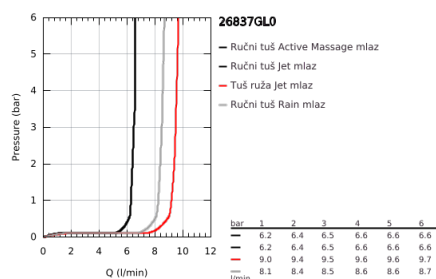

## 26 837 GL0 RAINSHOWER SMARTACTIVE 310 CUBE TUŠ SISTEM SA TERMOSTATOM ZA ZIDNU INSTALACIJU

### PRODUCT DESCRIPTION

- Colour: cool sunrise
- sastoji se od:
  - horizontalna zaokretna drška za nadglavni tuš 450 mm
  - spoljni termostat sa Aquadimmer funkcijom
  - omogućava promenu između:
    - head shower Rainshower Mono 310 Cube
    - maximum flow rate (at 3 bar): 9.5 l/min
    - s kuglastim zglobovima
    - ugao rotacije  $\pm 15^\circ$
  - hand shower Rainshower SmartActive 130 Cube
  - maximum flow rate (at 3 bar): 8.5 l/min
  - podesiv po visini uz pomoć klizača
- including performance grip
- Silverflex shower hose 1750 mm
- GROHE EcoJoy tehnologija za manju potrošnju vode i savršen protok
- GROHE TurboStat kompaktni mešač sa voskiranim termoelementom
- GROHE SafeStop na  $38^\circ\text{C}$
- GROHE SafeStop Plus optional temperature limiter at  $43^\circ\text{C}$  included
- GROHE CoolTouch bez rizika od opekline
- GROHE DreamSpray savršen mlaz iz tuša
- GROHE One-Click Showering odabir mlaza jednim pritiskom
- GROHE LongLife premaz
- Flexible Installation - 1 adjustable bracket for existing drill holes
- GROHE SpeedClean sistem protiv kamenca
- prikladno za protočne bojlere od 18 kW/h
- min. brzina protoka 5 l/min.
- DR-mesing