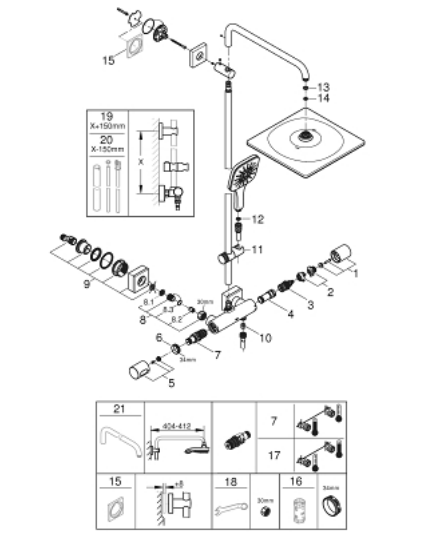

26 837 GL0 RAINSHOWER SMARTACTIVE 310 CUBE TUŠ SISTEM SA TERMOSTATOM ZA ZIDNU INSTALACIJU

SPARE PARTS, новембар 2022 – now

1. 1: shut-off handle aquadimmer (Spare part-nr. 47804GL0)
  2. 2: Stop (Spare part-nr. 47723000)
  3. 3: Aquadimmer (Spare part-nr. 47364000)
  4. 4: Protok vode (Spare part-nr. 47887000)
  5. 5: temperature control handle (Spare part-nr. 47811GL0)
  6. 6: Prsten armature (Spare part-nr. 47743000)
  7. 7: Termostatski kompaktni mešač 1/2" (Spare part-nr. 47439000)
  8. 8: non-return valves (Spare part-nr. 47189GL0)
  - 8.1: Filter za nečistoće (Spare part-nr. 0726400M)
  - 8.2: Nepovratni ventil (Spare part-nr. 08565000)
  - 8.3: O-prsten $\varnothing 17 \times \varnothing 2$ (Spare part-nr. 0305500M)
  12. 9: S-spojnica (Spare part-nr. 47824GL0)
  13. 10: Nepovratni ventil (Spare part-nr. 08565000)
  14. 11: Klizač za tuša (Spare part-nr. 48424GL0)
  15. 12: Filter za nečistoću (Spare part-nr. 0700200M)
  16. 13: Dihtung od fiber vlakna poluprečnika $\varnothing 18,5 \times \varnothing 12 \times 2$ (Spare part-nr. 0138900M)
  17. 14: Filter za nečistoću (Spare part-nr. 48007000)
  18. 16: Gedor ključ (Spare part-nr. 19332000)*
  19. 17: GROHE TurboStat cartridge 1/2" (Spare part-nr. 47175000)*
  20. 18: Specijalni ključ (Spare part-nr. 19377000)*
2. Optional accessories