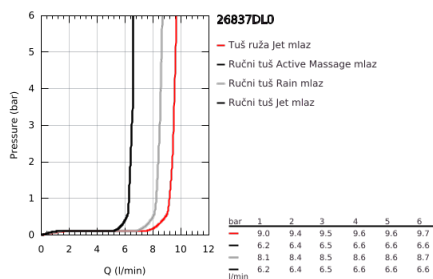

26 837 DL0 RAINSHOWER SMARTACTIVE 310 CUBE TUŠ SISTEM SA TERMOSTATOM ZA ZIDNU INSTALACIJU

PRODUCT DESCRIPTION

- Colour: brushed warm sunset
- sastoji se od:
 - horizontalna zaokretna drška za nadglavni tuš 450 mm
 - spoljni termostat sa Aquadimmer funkcijom
 - omogućava promenu između:
 - head shower Rainshower Mono 310 Cube
 - maximum flow rate (at 3 bar): 9.5 l/min
 - s kuglastim zglobovima
 - ugao rotacije $\pm 15^\circ$
 - hand shower Rainshower SmartActive 130 Cube
 - maximum flow rate (at 3 bar): 8.5 l/min
 - podesiv po visini uz pomoć klizača
 - including performance grip
 - Silverflex shower hose 1750 mm
 - GROHE EcoJoy tehnologija za manju potrošnju vode i savršen protok
 - GROHE TurboStat kompaktni mešač sa voskiranim termoelementom
 - GROHE SafeStop na 38°C
 - GROHE SafeStop Plus optional temperature limiter at 43°C included
 - GROHE CoolTouch bez rizika od opekline
 - GROHE DreamSpray savršen mlaz iz tuša
 - GROHE One-Click Showering odabir mlaza jednim pritiskom
 - GROHE LongLife premaz
 - Flexible Installation - 1 adjustable bracket for existing drill holes
 - GROHE SpeedClean sistem protiv kamenca
 - prikladno za protočne bojlere od 18 kW/h
 - min. brzina protoka 5 l/min.
 - DR-mesing