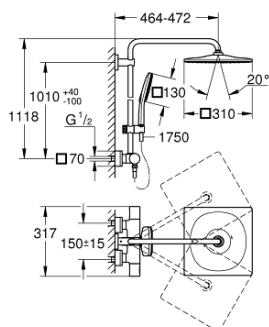

26 837 DL0 RAINSHOWER SMARTACTIVE 310 CUBE TUŠ SISTEM SA TERMOSTATOM ZA ZIDNU INSTALACIJU

PRODUCT DESCRIPTION

- Colour: brushed warm sunset
- sastoji se od:
  - horizontalna zaokretna drška za nadglavni tuš 450 mm
  - spoljni termostat sa Aquadimmer funkcijom
  - omogućava promenu između:
    - head shower Rainshower Mono 310 Cube
    - maximum flow rate (at 3 bar): 9.5 l/min
  - s kuglastim zglobovima
  - ugao rotacije $\pm 15^\circ$
  - hand shower Rainshower SmartActive 130 Cube
  - maximum flow rate (at 3 bar): 8.5 l/min
  - podesiv po visini uz pomoć klizača
  - including performance grip
  - Silverflex shower hose 1750 mm
  - GROHE TurboStat kompaktni mešač sa voskiranim termoelementom
  - GROHE SafeStop na 38°C
  - GROHE SafeStop Plus optional temperature limiter at 43°C included
  - GROHE CoolTouch bez rizika od opekline
  - GROHE DreamSpray savršen mlaz iz tuša
  - GROHE One-Click Showering odabir mlaza jednim pritiskom
  - GROHE LongLife premaz
  - Flexible Installation - 1 adjustable bracket for existing drill holes
  - GROHE SpeedClean sistem protiv kamenca
  - prikladno za protočne bojlere od 18 kW/h
  - min. brzina protoka 5 l/min.
  - DR-mesing