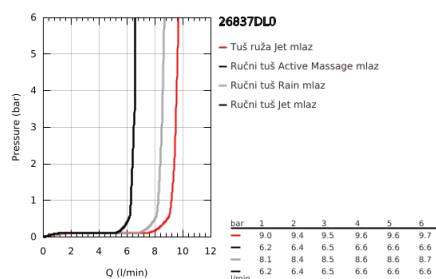

26 837 DL0 RAINSHOWER SMARTACTIVE 310 CUBE TUŠ SISTEM SA TERMOSTATOM ZA ZIDNU INSTALACIJU

PRODUCT DESCRIPTION

- Colour: brushed warm sunset
- sastoji se od:
 - horizontalna zaokretna drška za nadglavni tuš 450 mm
 - spoljni termostat sa Aquadimmer funkcijom
 - omogućava promenu između:
 - head shower Rainshower Mono 310 Cube
 - maximum flow rate (at 3 bar): 9.5 l/min
 - s kuglastim zglobovima
 - ugao rotacije $\pm 15^\circ$
 - hand shower Rainshower SmartActive 130 Cube
 - maximum flow rate (at 3 bar): 8.5 l/min
 - podesiv po visini uz pomoć klizača
 - including performance grip
 - Silverflex shower hose 1750 mm
 - GROHE TurboStat kompaktni mešač sa voskiranim termoelementom
 - GROHE SafeStop na 38°C
 - GROHE SafeStop Plus optional temperature limiter at 43°C included
 - GROHE CoolTouch bez rizika od opekline
 - GROHE DreamSpray savršen mlaz iz tuša
 - GROHE One-Click Showering odabir mlaza jednim pritiskom
 - GROHE LongLife premaz
 - Flexible Installation - 1 adjustable bracket for existing drill holes
 - GROHE SpeedClean sistem protiv kamenca
 - prikladno za protočne bojlere od 18 kW/h
 - min. brzina protoka 5 l/min.
 - DR-mesing