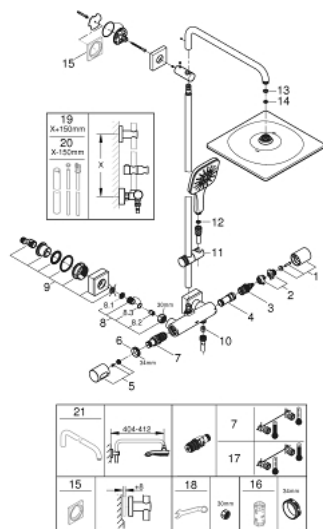

26 837 DL0 RAINSHOWER SMARTACTIVE 310 CUBE TUŠ SISTEM SA TERMOSTATOM ZA ZIDNU INSTALACIJU

SPARE PARTS, jyl 2021 – now

- 1: shut-off handle aquadimmer (Spare part-nr. 47804DL0)
 - 2: Stop (Spare part-nr. 47723000)
 - 3: Aquadimmer (Spare part-nr. 47364000)
 - 4: Protok vode (Spare part-nr. 47887000)
 - 5: temperature control handle (Spare part-nr. 47811DL0)
 - 6: Prsten armature (Spare part-nr. 47743000)
 - 7: Termostatski kompaktni mešač 1/2" (Spare part-nr. 47439000)
 - 8: non-return valves (Spare part-nr. 47189DL0)
 - 8.1: Filter za nečistoće (Spare part-nr. 0726400M)
 - 8.2: Nepovratni ventil (Spare part-nr. 08565000)
 - 8.3: O-prsten $\varnothing 17 \times \varnothing 2$ (Spare part-nr. 0305500M)
 - 9: S-spojnica (Spare part-nr. 47824DL0)
 - 10: Nepovratni ventil (Spare part-nr. 08565000)
 - 11: Klizač za tuša (Spare part-nr. 48424DL0)
 - 12: Filter za nečistoću (Spare part-nr. 0700200M)
 - 13: Dihtung od fiber vlakna poluprečnika $\varnothing 18,5 \times \varnothing 12 \times 2$ (Spare part-nr. 0138900M)
 - 14: Filter za nečistoću (Spare part-nr. 48007000)
 - 16: Gedor ključ (Spare part-nr. 19332000)*
 - 17: GROHE TurboStat cartridge 1/2" (Spare part-nr. 47175000)*
 - 18: Specijalni ključ (Spare part-nr. 19377000)*
- * Optional accessories