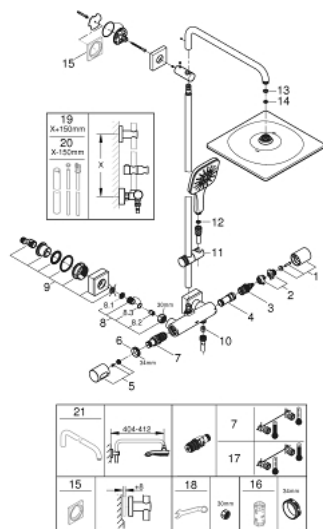

26 837 DC0 RAINSHOWER SMARTACTIVE 310 CUBE TUŠ SISTEM SA TERMOSTATOM ZA ZIDNU INSTALACIJU

SPARE PARTS, jyl 2021 – now

- 1: shut-off handle aquadimmer (Spare part-nr. 47804DC0)
 - 2: Stop (Spare part-nr. 47723000)
 - 3: Aquadimmer (Spare part-nr. 47364000)
 - 4: Protok vode (Spare part-nr. 47887000)
 - 5: temperature control handle (Spare part-nr. 47811DC0)
 - 6: Prsten armature (Spare part-nr. 47743000)
 - 7: Termostatski kompaktni mešač 1/2" (Spare part-nr. 47439000)
 - 8: Nepovratni ventil (Spare part-nr. 47189DC0)
 - 8.1: Filter za nečistoće (Spare part-nr. 0726400M)
 - 8.2: Nepovratni ventil (Spare part-nr. 08565000)
 - 8.3: O-prsten $\varnothing 17 \times \varnothing 2$ (Spare part-nr. 0305500M)
 - 9: S-spojnica (Spare part-nr. 47824DC0)
 - 10: Nepovratni ventil (Spare part-nr. 08565000)
 - 11: Klizač za tuša (Spare part-nr. 48424DC0)
 - 12: Filter za nečistoću (Spare part-nr. 0700200M)
 - 13: Dihtung od fiber vlakna poluprečnika $\varnothing 18,5 \times \varnothing 12 \times 2$ (Spare part-nr. 0138900M)
 - 14: Filter za nečistoću (Spare part-nr. 48007000)
 - 16: Gedor ključ (Spare part-nr. 19332000)*
 - 17: GROHE TurboStat cartridge 1/2" (Spare part-nr. 47175000)*
 - 18: Specijalni ključ (Spare part-nr. 19377000)*
- * Optional accessories