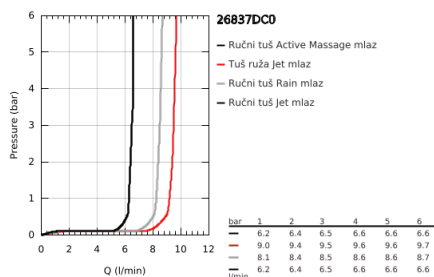

26 837 DC0 RAINSHOWER SMARTACTIVE 310 CUBE TUŠ SISTEM SA TERMOSTATOM ZA ZIDNU INSTALACIJU

PRODUCT DESCRIPTION

- Colour: supersteel
- sastoji se od:
 - horizontalna zaokretna drška za nadglavni tuš 450 mm
 - spoljni termostat sa Aquadimmer funkcijom
 - omogućava promenu između:
 - head shower Rainshower Mono 310 Cube
 - maximum flow rate (at 3 bar): 9.5 l/min
 - s kuglastim zglobovima
 - ugao rotacije $\pm 15^\circ$
 - hand shower Rainshower SmartActive 130 Cube
 - maximum flow rate (at 3 bar): 8.5 l/min
 - podesiv po visini uz pomoć klizača
 - including performance grip
 - Silverflex shower hose 1750 mm
 - GROHE EcoJoy tehnologija za manju potrošnju vode i savršen protok
 - GROHE TurboStat kompaktni mešač sa voskiranim termoelementom
 - GROHE SafeStop na 38°C
 - GROHE SafeStop Plus optional temperature limiter at 43°C included
 - GROHE CoolTouch bez rizika od opekline
 - GROHE DreamSpray savršen mlaz iz tuša
 - GROHE One-Click Showering odabir mlaza jednim pritiskom
 - GROHE LongLife premaz
 - Flexible Installation - 1 adjustable bracket for existing drill holes
 - GROHE SpeedClean sistem protiv kamenca
 - prikladno za protočne bojlere od 18 kW/h
 - min. brzina protoka 5 l/min.
 - DR-mesing