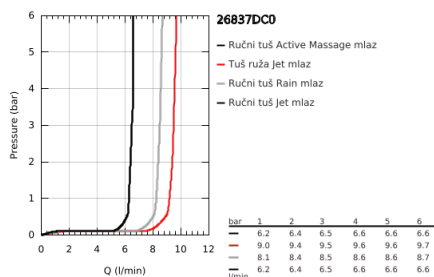

26 837 DC0 RAINSHOWER SMARTACTIVE 310 CUBE TUŠ SISTEM SA TERMOSTATOM ZA ZIDNU INSTALACIJU

PRODUCT DESCRIPTION

- Colour: supersteel
- sastoji se od:
 - horizontalna zaokretna drška za nadglavni tuš 450 mm
 - spoljni termostat sa Aquadimmer funkcijom
 - omogućava promenu između:
 - head shower Rainshower Mono 310 Cube
 - maximum flow rate (at 3 bar): 9.5 l/min
 - s kuglastim zglobovima
 - ugao rotacije $\pm 15^\circ$
 - hand shower Rainshower SmartActive 130 Cube
 - maximum flow rate (at 3 bar): 8.5 l/min
 - podesiv po visini uz pomoć klizača
 - including performance grip
 - Silverflex shower hose 1750 mm
 - GROHE TurboStat kompaktni mešač sa voskiranim termoelementom
 - GROHE SafeStop na 38°C
 - GROHE SafeStop Plus optional temperature limiter at 43°C included
 - GROHE CoolTouch bez rizika od opekline
 - GROHE DreamSpray savršen mlaz iz tuša
 - GROHE One-Click Showering odabir mlaza jednim pritiskom
 - GROHE LongLife premaz
 - Flexible Installation - 1 adjustable bracket for existing drill holes
 - GROHE SpeedClean sistem protiv kamenca
 - prikladno za protočne bojlere od 18 kW/h
 - min. brzina protoka 5 l/min.
 - DR-mesing