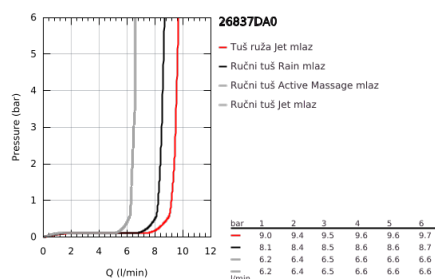

26 837 DA0 RAINSHOWER SMARTACTIVE 310 CUBE TUŠ SISTEM SA TERMOSTATOM ZA ZIDNU INSTALACIJU

PRODUCT DESCRIPTION

- Colour: warm sunset
- sastoji se od:
 - horizontalna zaokretna drška za nadglavni tuš 450 mm
 - spoljni termostat sa Aquadimmer funkcijom
 - omogućava promenu između:
 - head shower Rainshower Mono 310 Cube
 - maximum flow rate (at 3 bar): 9.5 l/min
 - s kuglastim zglobovima
 - ugao rotacije $\pm 15^\circ$
 - hand shower Rainshower SmartActive 130 Cube
 - maximum flow rate (at 3 bar): 8.5 l/min
 - podesiv po visini uz pomoć klizača
 - including performance grip
 - Silverflex shower hose 1750 mm
 - GROHE TurboStat kompaktni mešač sa voskiranim termoelementom
 - GROHE SafeStop na 38°C
 - GROHE SafeStop Plus optional temperature limiter at 43°C included
 - GROHE CoolTouch bez rizika od opekline
 - GROHE DreamSpray savršen mlaz iz tuša
 - GROHE One-Click Showering odabir mlaza jednim pritiskom
 - GROHE LongLife premaz
 - Flexible Installation - 1 adjustable bracket for existing drill holes
 - GROHE SpeedClean sistem protiv kamenca
 - prikladno za protočne bojlere od 18 kW/h
 - min. brzina protoka 5 l/min.
 - DR-mesing