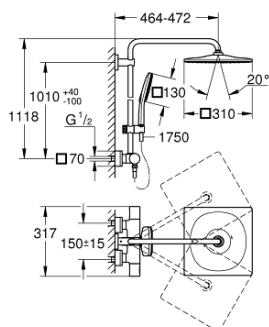

26 837 DA0 RAINSHOWER SMARTACTIVE 310 CUBE TUŠ SISTEM SA TERMOSTATOM ZA ZIDNU INSTALACIJU

PRODUCT DESCRIPTION

- Colour: warm sunset
- sastoji se od:
  - horizontalna zaokretna drška za nadglavni tuš 450 mm
  - spoljni termostat sa Aquadimmer funkcijom
  - omogućava promenu između:
    - head shower Rainshower Mono 310 Cube
    - maximum flow rate (at 3 bar): 9.5 l/min
  - s kuglastim zglobovima
  - ugao rotacije $\pm 15^\circ$
  - hand shower Rainshower SmartActive 130 Cube
  - maximum flow rate (at 3 bar): 8.5 l/min
  - podesiv po visini uz pomoć klizača
  - including performance grip
  - Silverflex shower hose 1750 mm
  - GROHE TurboStat kompaktni mešač sa voskiranim termoelementom
  - GROHE SafeStop na 38°C
  - GROHE SafeStop Plus optional temperature limiter at 43°C included
  - GROHE CoolTouch bez rizika od opekline
  - GROHE DreamSpray savršen mlaz iz tuša
  - GROHE One-Click Showering odabir mlaza jednim pritiskom
  - GROHE LongLife premaz
  - Flexible Installation - 1 adjustable bracket for existing drill holes
  - GROHE SpeedClean sistem protiv kamenca
  - prikladno za protočne bojlere od 18 kW/h
  - min. brzina protoka 5 l/min.
  - DR-mesing