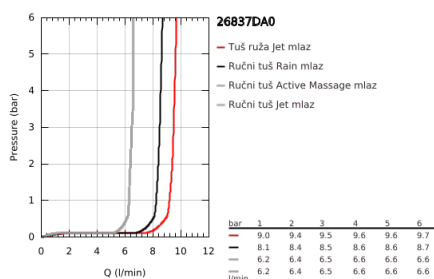

26 837 DA0 RAINSHOWER SMARTACTIVE 310 CUBE TUŠ SISTEM SA TERMOSTATOM ZA ZIDNU INSTALACIJU

PRODUCT DESCRIPTION

- Colour: warm sunset
- sastoji se od:
 - horizontalna zaokretna drška za nadglavni tuš 450 mm
 - spoljni termostat sa Aquadimmer funkcijom
 - omogućava promenu između:
 - head shower Rainshower Mono 310 Cube
 - maximum flow rate (at 3 bar): 9.5 l/min
 - s kuglastim zglobom
 - ugao rotacije $\pm 15^\circ$
 - hand shower Rainshower SmartActive 130 Cube
 - maximum flow rate (at 3 bar): 8.5 l/min
 - podesiv po visini uz pomoć klizača
 - including performance grip
 - Silverflex shower hose 1750 mm
 - GROHE EcoJoy tehnologija za manju potrošnju vode i savršen protok
 - GROHE TurboStat kompaktni mešač sa voskiranim termoelementom
 - GROHE SafeStop na 38°C
 - GROHE SafeStop Plus optional temperature limiter at 43°C included
 - GROHE CoolTouch bez rizika od opekline
 - GROHE DreamSpray savršen mlaz iz tuša
 - GROHE One-Click Showering odabir mlaza jednim pritiskom
 - GROHE LongLife premaz
 - Flexible Installation - 1 adjustable bracket for existing drill holes
 - GROHE SpeedClean sistem protiv kamenca
 - prikladno za protočne bojlere od 18 kW/h
 - min. brzina protoka 5 l/min.
 - DR-mesing