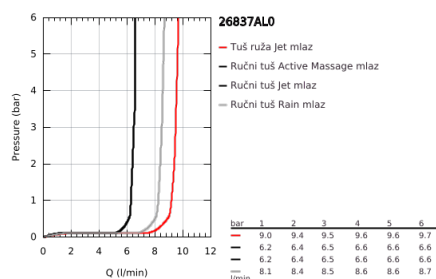

## 26 837 AL0 RAINSHOWER SMARTACTIVE 310 CUBE TUŠ SISTEM SA TERMOSTATOM ZA ZIDNU INSTALACIJU

### PRODUCT DESCRIPTION

- Colour: brushed hard graphite
- sastoji se od:
  - horizontalna zaokretna drška za nadglavni tuš 450 mm
  - spoljni termostat sa Aquadimmer funkcijom
  - omogućava promenu između:
    - head shower Rainshower Mono 310 Cube
    - maximum flow rate (at 3 bar): 9.5 l/min
  - s kuglastim zglobovima
  - ugao rotacije  $\pm 15^\circ$
  - hand shower Rainshower SmartActive 130 Cube
  - maximum flow rate (at 3 bar): 8.5 l/min
  - podesiv po visini uz pomoć klizača
- including performance grip
- Silverflex shower hose 1750 mm
- GROHE EcoJoy tehnologija za manju potrošnju vode i savršen protok
- GROHE TurboStat kompaktni mešač sa voskiranim termoelementom
- GROHE SafeStop na  $38^\circ\text{C}$
- GROHE SafeStop Plus optional temperature limiter at  $43^\circ\text{C}$  included
- GROHE CoolTouch bez rizika od opekline
- GROHE DreamSpray savršen mlaz iz tuša
- GROHE One-Click Showering odabir mlaza jednim pritiskom
- GROHE LongLife premaz
- Flexible Installation - 1 adjustable bracket for existing drill holes
- GROHE SpeedClean sistem protiv kamenca
- prikladno za protočne bojlere od 18 kW/h
- min. brzina protoka 5 l/min.
- DR-mesing