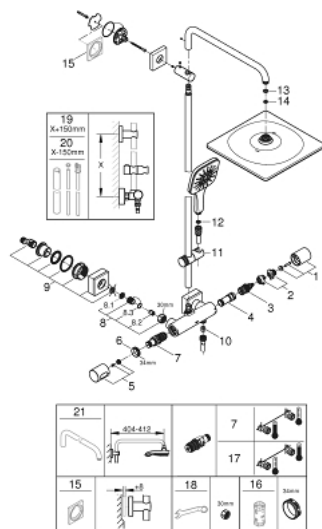

26 837 AL0 RAINSHOWER SMARTACTIVE 310 CUBE TUŠ SISTEM SA TERMOSTATOM ZA ZIDNU INSTALACIJU

SPARE PARTS, jyl 2021 – now

1. 1: shut-off handle aquadimmer (Spare part-nr. 47804AL0)
   - 2: Stop (Spare part-nr. 47723000)
   - 3: Aquadimmer (Spare part-nr. 47364000)
   - 4: Protok vode (Spare part-nr. 47887000)
   - 5: temperature control handle (Spare part-nr. 47811AL0)
   - 6: Prsten armature (Spare part-nr. 47743000)
   - 7: Termostatski kompaktni mešač 1/2" (Spare part-nr. 47439000)
   - 8: Nepovratni ventil (Spare part-nr. 47189AL0)
   - 8.1: Filter za nečistoće (Spare part-nr. 0726400M)
   - 8.2: Nepovratni ventil (Spare part-nr. 08565000)
   - 8.3: O-prsten $\varnothing 17 \times \varnothing 2$ (Spare part-nr. 0305500M)
   - 9: S-spojnica (Spare part-nr. 47824AL0)
   - 10: Nepovratni ventil (Spare part-nr. 08565000)
   - 11: Klizač za tuša (Spare part-nr. 48424AL0)
   - 12: Filter za nečistoću (Spare part-nr. 0700200M)
   - 13: Dichtung od fiber vlakna poluprečnika $\varnothing 18,5 \times \varnothing 12 \times 2$ (Spare part-nr. 0138900M)
   - 14: Filter za nečistoću (Spare part-nr. 48007000)
   - 16: Gedor ključ (Spare part-nr. 19332000)*
   - 17: GROHE TurboStat cartridge 1/2" (Spare part-nr. 47175000)*
   - 18: Specijalni ključ (Spare part-nr. 19377000)*
2. Optional accessories