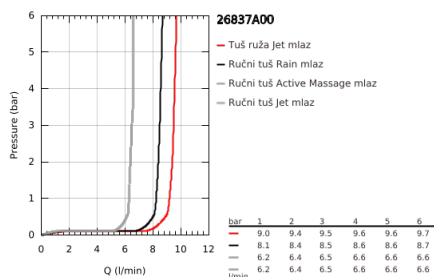

26 837 A00 RAINSHOWER SMARTACTIVE 310 CUBE TUŠ SISTEM SA TERMOSTATOM ZA ZIDNU INSTALACIJU

PRODUCT DESCRIPTION

- Colour: hard graphite
- sastoji se od:
 - horizontalna zaokretna drška za nadglavni tuš 450 mm
 - spoljni termostat sa Aquadimmer funkcijom
 - omogućava promenu između:
 - head shower Rainshower Mono 310 Cube
 - maximum flow rate (at 3 bar): 9.5 l/min
 - s kuglastim zglobovima
 - ugao rotacije $\pm 15^\circ$
 - hand shower Rainshower SmartActive 130 Cube
 - maximum flow rate (at 3 bar): 8.5 l/min
 - podesiv po visini uz pomoć klizača
 - including performance grip
 - Silverflex shower hose 1750 mm
 - GROHE EcoJoy tehnologija za manju potrošnju vode i savršen protok
 - GROHE TurboStat kompaktni mešač sa voskiranim termoelementom
 - GROHE SafeStop na 38°C
 - GROHE SafeStop Plus optional temperature limiter at 43°C included
 - GROHE CoolTouch bez rizika od opekline
 - GROHE DreamSpray savršen mlaz iz tuša
 - GROHE One-Click Showering odabir mlaza jednim pritiskom
 - GROHE LongLife premaz
 - Flexible Installation - 1 adjustable bracket for existing drill holes
 - GROHE SpeedClean sistem protiv kamenca
 - prikladno za protočne bojlere od 18 kW/h
 - min. brzina protoka 5 l/min.
 - DR-mesing