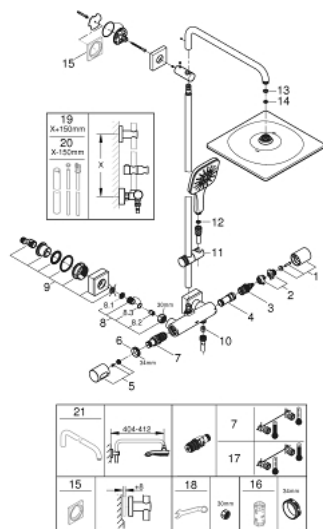

26 837 A00 RAINSHOWER SMARTACTIVE 310 CUBE TUŠ SISTEM SA TERMOSTATOM ZA ZIDNU INSTALACIJU

SPARE PARTS, jyl 2021 – now

- 1: shut-off handle aquadimmer (Spare part-nr. 47804A00)
 - 2: Stop (Spare part-nr. 47723000)
 - 3: Aquadimmer (Spare part-nr. 47364000)
 - 4: Protok vode (Spare part-nr. 47887000)
 - 5: temperature control handle (Spare part-nr. 47811A00)
 - 6: Prsten armature (Spare part-nr. 47743000)
 - 7: Termostatski kompaktni mešač 1/2" (Spare part-nr. 47439000)
 - 8: Nepovratni ventil (Spare part-nr. 47189A00)
 - 8.1: Filter za nečistoće (Spare part-nr. 0726400M)
 - 8.2: Nepovratni ventil (Spare part-nr. 08565000)
 - 8.3: O-prsten $\varnothing 17 \times \varnothing 2$ (Spare part-nr. 0305500M)
 - 9: S-spojnica (Spare part-nr. 47824A00)
 - 10: Nepovratni ventil (Spare part-nr. 08565000)
 - 11: Klizač za tuša (Spare part-nr. 48424A00)
 - 12: Filter za nečistoću (Spare part-nr. 0700200M)
 - 13: Dichtung od fiber vlakna poluprečnika $\varnothing 18,5 \times \varnothing 12 \times 2$ (Spare part-nr. 0138900M)
 - 14: Filter za nečistoću (Spare part-nr. 48007000)
 - 16: Gedor ključ (Spare part-nr. 19332000)*
 - 17: GROHE TurboStat cartridge 1/2" (Spare part-nr. 47175000)*
 - 18: Specijalni ključ (Spare part-nr. 19377000)*
- * Optional accessories