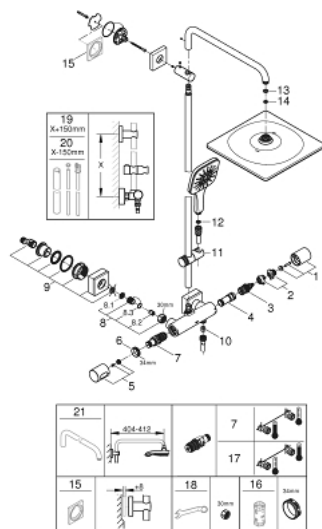

26 837 A00 RAINSHOWER SMARTACTIVE 310 CUBE TUŠ SISTEM SA TERMOSTATOM ZA ZIDNU INSTALACIJU

SPARE PARTS, jyl 2021 – now

- 1: shut-off handle aquadimmer (Spare part-nr. 47804A00)
 - 2: Stop (Spare part-nr. 47723000)
 - 3: Aquadimmer (Spare part-nr. 47364000)
 - 4: Protok vode (Spare part-nr. 47887000)
 - 5: temperature control handle (Spare part-nr. 47811A00)
 - 6: Prsten armature (Spare part-nr. 47743000)
 - 7: Termostatski kompaktni mešač 1/2" (Spare part-nr. 47439000)
 - 8: Nepovratni ventil (Spare part-nr. 47189A00)
 - 8.1: Filter za nečistoće (Spare part-nr. 0726400M)
 - 8.2: Nepovratni ventil (Spare part-nr. 08565000)
 - 8.3: O-prsten $\varnothing 17 \times \varnothing 2$ (Spare part-nr. 0305500M)
 - 9: S-spojnica (Spare part-nr. 47824A00)
 - 10: Nepovratni ventil (Spare part-nr. 08565000)
 - 11: Klizač za tuša (Spare part-nr. 48424A00)
 - 12: Filter za nečistoću (Spare part-nr. 0700200M)
 - 13: Dihtung od fiber vlakna poluprečnika $\varnothing 18,5 \times \varnothing 12 \times 2$ (Spare part-nr. 0138900M)
 - 14: Filter za nečistoću (Spare part-nr. 48007000)
 - 16: Gedor ključ (Spare part-nr. 19332000)*
 - 17: GROHE TurboStat cartridge 1/2" (Spare part-nr. 47175000)*
 - 18: Specijalni ključ (Spare part-nr. 19377000)*
- * Optional accessories