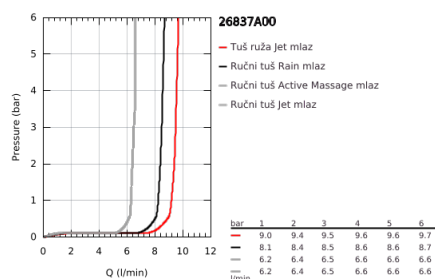

26 837 A00 RAINSHOWER SMARTACTIVE 310 CUBE TUŠ SISTEM SA TERMOSTATOM ZA ZIDNU INSTALACIJU

PRODUCT DESCRIPTION

- Colour: hard graphite
- sastoji se od:
 - horizontalna zaokretna drška za nadglavni tuš 450 mm
 - spoljni termostat sa Aquadimmer funkcijom
 - omogućava promenu između:
 - head shower Rainshower Mono 310 Cube
 - maximum flow rate (at 3 bar): 9.5 l/min
 - s kuglastim zglobovima
 - ugao rotacije $\pm 15^\circ$
- hand shower Rainshower SmartActive 130 Cube
 - maximum flow rate (at 3 bar): 8.5 l/min
 - podesiv po visini uz pomoć klizača
- including performance grip
- Silverflex shower hose 1750 mm
- GROHE TurboStat kompaktni mešač sa voskiranim termoelementom
- GROHE SafeStop na 38°C
- GROHE SafeStop Plus optional temperature limiter at 43°C included
- GROHE CoolTouch bez rizika od opekline
- GROHE DreamSpray savršen mlaz iz tuša
- GROHE One-Click Showering odabir mlaza jednim pritiskom
- GROHE LongLife premaz
- Flexible Installation - 1 adjustable bracket for existing drill holes
- GROHE SpeedClean sistem protiv kamenca
- prikladno za protočne bojlere od 18 kW/h
- min. brzina protoka 5 l/min.
- DR-mesing