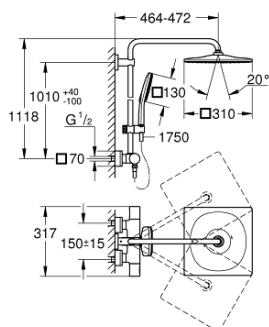

26 837 A00 RAINSHOWER SMARTACTIVE 310 CUBE TUŠ SISTEM SA TERMOSTATOM ZA ZIDNU INSTALACIJU

PRODUCT DESCRIPTION

- Colour: hard graphite
- sastoji se od:
  - horizontalna zaokretna drška za nadglavni tuš 450 mm
  - spoljni termostat sa Aquadimmer funkcijom
  - omogućava promenu između:
    - head shower Rainshower Mono 310 Cube
    - maximum flow rate (at 3 bar): 9.5 l/min
  - s kuglastim zglobovima
  - ugao rotacije $\pm 15^\circ$
- hand shower Rainshower SmartActive 130 Cube
  - maximum flow rate (at 3 bar): 8.5 l/min
  - podesiv po visini uz pomoć klizača
- including performance grip
- Silverflex shower hose 1750 mm
- GROHE TurboStat kompaktni mešač sa voskiranim termoelementom
- GROHE SafeStop na 38°C
- GROHE SafeStop Plus optional temperature limiter at 43°C included
- GROHE CoolTouch bez rizika od opekline
- GROHE DreamSpray savršen mlaz iz tuša
- GROHE One-Click Showering odabir mlaza jednim pritiskom
- GROHE LongLife premaz
- Flexible Installation - 1 adjustable bracket for existing drill holes
- GROHE SpeedClean sistem protiv kamenca
- prikladno za protočne bojlere od 18 kW/h
- min. brzina protoka 5 l/min.
- DR-mesing