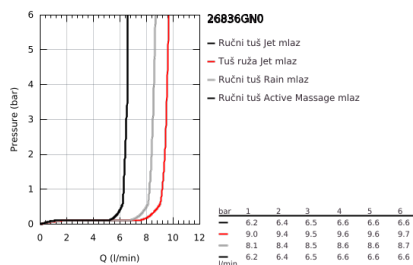

26 836 GN0 RAINSHOWER SMARTACTIVE 310 TUŠ SISTEM SA TERMOSTATOM ZA ZIDNU INSTALACIJU

PRODUCT DESCRIPTION

- Colour: brushed cool sunrise
- sastoji se od:
 - horizontalna zaokretna drška za nadglavni tuš 450 mm
 - spoljni termostat sa Aquadimmer funkcijom
 - omogućava promenu između:
 - head shower Rainshower Mono 310
 - maximum flow rate (at 3 bar): 9.5 l/min
 - s kuglastim zglobovima
 - ugao rotacije $\pm 15^\circ$
 - hand shower Rainshower SmartActive 130
 - maximum flow rate (at 3 bar): 8.5 l/min
 - podesiv po visini uz pomoć klizača
 - including performance grip
 - Silverflex shower hose 1750 mm
 - GROHE EcoJoy tehnologija za manju potrošnju vode i savršen protok
 - GROHE TurboStat kompaktni mešač sa voskiranim termoelementom
 - GROHE SafeStop na 38°C
 - GROHE SafeStop Plus optional temperature limiter at 43°C included
 - GROHE CoolTouch bez rizika od opekline
 - GROHE DreamSpray savršen mlaz iz tuša
 - GROHE SmartTip showering spray selection via push of a ring
 - GROHE LongLife premaz
 - Flexible Installation - 1 adjustable bracket for existing drill holes
 - GROHE SpeedClean sistem protiv kamenca
 - prikladno za protočne bojlere od 18 kW/h
 - min. brzina protoka 5 l/min.
 - DR-mesing