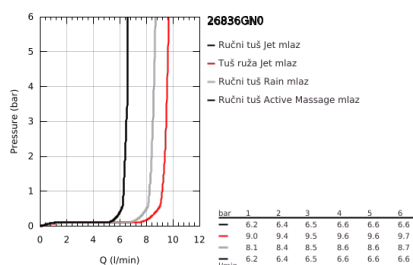

26 836 GN0 RAINSHOWER SMARTACTIVE 310 TUŠ SISTEM SA TERMOSTATOM ZA ZIDNU INSTALACIJU

PRODUCT DESCRIPTION

- Colour: brushed cool sunrise
- sastoji se od:
 - horizontalna zaokretna drška za nadglavni tuš 450 mm
 - spoljni termostat sa Aquadimmer funkcijom
 - omogućava promenu između:
 - head shower Rainshower Mono 310
 - maximum flow rate (at 3 bar): 9.5 l/min
 - s kuglastim zglobovima
 - ugao rotacije $\pm 15^\circ$
 - hand shower Rainshower SmartActive 130
 - maximum flow rate (at 3 bar): 8.5 l/min
 - podesiv po visini uz pomoć klizača
 - including performance grip
 - Silverflex shower hose 1750 mm
 - GROHE TurboStat kompaktni mešač sa voskiranom termoelementom
 - GROHE SafeStop na 38°C
 - GROHE SafeStop Plus optional temperature limiter at 43°C included
 - GROHE CoolTouch bez rizika od opekline
 - GROHE DreamSpray savršen mlaz iz tuša
 - GROHE SmartTip showering spray selection via push of a ring
 - GROHE LongLife premaz
 - Flexible Installation - 1 adjustable bracket for existing drill holes
 - GROHE SpeedClean sistem protiv kamenca
 - prikladno za protočne bojlere od 18 kW/h
 - min. brzina protoka 5 l/min.
 - DR-mesing