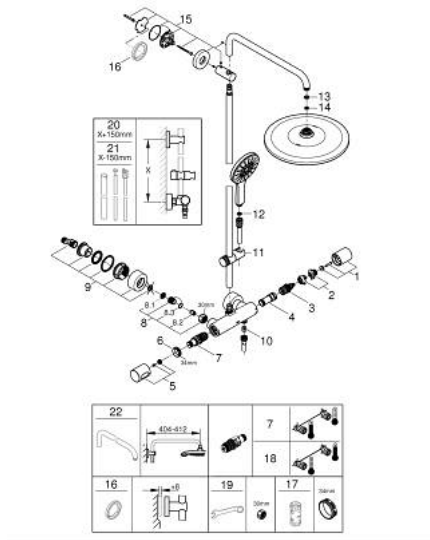

26 836 GN0 RAINSHOWER SMARTACTIVE 310 TUŠ SISTEM SA TERMOSTATOM ZA ZIDNU INSTALACIJU

SPARE PARTS, jyl 2021 – now

- 1: shut-off handle aquadimmer (Spare part-nr. 47804GN0)
 - 2: Stop (Spare part-nr. 47723000)
 - 3: Aquadimmer (Spare part-nr. 47364000)
 - 4: Protok vode (Spare part-nr. 47887000)
 - 5: temperature control handle (Spare part-nr. 47811GN0)
 - 6: Prsten armature (Spare part-nr. 47743000)
 - 7: Termostatski kompaktni mešač 1/2" (Spare part-nr. 47439000)
 - 8: non-return valves (Spare part-nr. 47189GN0)
 - 8.1: Filter za nečistoće (Spare part-nr. 0726400M)
 - 8.2: Nepovratni ventil (Spare part-nr. 08565000)
 - 8.3: O-prsten $\varnothing 17 \times \varnothing 2$ (Spare part-nr. 0305500M)
 - 9: S-spojnica (Spare part-nr. 12693GN0)
 - 10: Nepovratni ventil (Spare part-nr. 08565000)
 - 11: Klizač za tuša (Spare part-nr. 48424GN0)
 - 12: Filter za nečistoću (Spare part-nr. 0700200M)
 - 13: Dichtung od fiber vlakna poluprečnika $\varnothing 18,5 \times \varnothing 12 \times 2$ (Spare part-nr. 0138900M)
 - 14: Filter za nečistoću (Spare part-nr. 48007000)
 - 15: Držač tuš šipke (Spare part-nr. 48279GN0)
 - 17: Gedor ključ (Spare part-nr. 19332000)*
 - 18: GROHE TurboStat cartridge 1/2" (Spare part-nr. 47175000)*
 - 19: Specijalni ključ (Spare part-nr. 19377000)*
- * Optional accessories