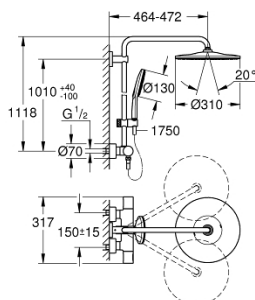

26 836 GN0 RAINSHOWER SMARTACTIVE 310 TUŠ SISTEM SA TERMOSTATOM ZA ZIDNU INSTALACIJU

PRODUCT DESCRIPTION

- Colour: brushed cool sunrise
- sastoji se od:
  - horizontalna zaokretna drška za nadglavni tuš 450 mm
  - spoljni termostat sa Aquadimmer funkcijom
  - omogućava promenu između:
    - head shower Rainshower Mono 310
    - maximum flow rate (at 3 bar): 9.5 l/min
  - s kuglastim zglobovima
  - ugao rotacije $\pm 15^\circ$
  - hand shower Rainshower SmartActive 130
    - maximum flow rate (at 3 bar): 8.5 l/min
  - podesiv po visini uz pomoć klizača
  - including performance grip
  - Silverflex shower hose 1750 mm
  - GROHE TurboStat kompaktni mešač sa voskiranom termoelementom
  - GROHE SafeStop na 38°C
  - GROHE SafeStop Plus optional temperature limiter at 43°C included
  - GROHE CoolTouch bez rizika od opekline
  - GROHE DreamSpray savršen mlaz iz tuša
  - GROHE SmartTip showering spray selection via push of a ring
  - GROHE LongLife premaz
  - Flexible Installation - 1 adjustable bracket for existing drill holes
  - GROHE SpeedClean sistem protiv kamenca
  - prikladno za protočne bojlere od 18 kW/h
  - min. brzina protoka 5 l/min.
  - DR-mesing