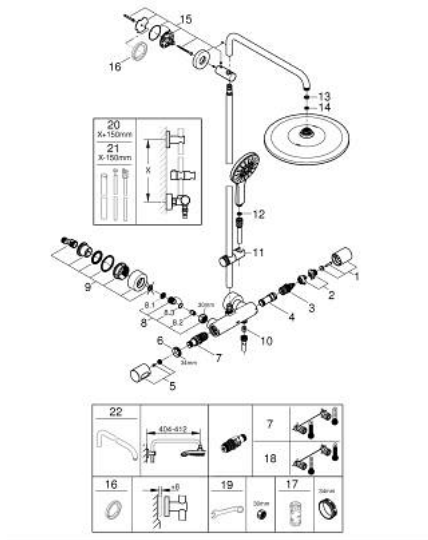

26 836 GL0 RAINSHOWER SMARTACTIVE 310 TUŠ SISTEM SA TERMOSTATOM ZA ZIDNU INSTALACIJU

SPARE PARTS, jyl 2021 – now

- 1: shut-off handle aquadimmer (Spare part-nr. 47804GL0)
 - 2: Stop (Spare part-nr. 47723000)
 - 3: Aquadimmer (Spare part-nr. 47364000)
 - 4: Protok vode (Spare part-nr. 47887000)
 - 5: temperature control handle (Spare part-nr. 47811GL0)
 - 6: Prsten armature (Spare part-nr. 47743000)
 - 7: Termostatski kompaktni mešač 1/2" (Spare part-nr. 47439000)
 - 8: non-return valves (Spare part-nr. 47189GL0)
 - 8.1: Filter za nečistoće (Spare part-nr. 0726400M)
 - 8.2: Nepovratni ventil (Spare part-nr. 08565000)
 - 8.3: O-prsten $\varnothing 17 \times \varnothing 2$ (Spare part-nr. 0305500M)
 - 9: S-spojnica (Spare part-nr. 12693GL0)
 - 10: Nepovratni ventil (Spare part-nr. 08565000)
 - 11: Klizač za tuša (Spare part-nr. 48424GL0)
 - 12: Filter za nečistoću (Spare part-nr. 0700200M)
 - 13: Dihtung od fiber vlakna poluprečnika $\varnothing 18,5 \times \varnothing 12 \times 2$ (Spare part-nr. 0138900M)
 - 14: Filter za nečistoću (Spare part-nr. 48007000)
 - 15: Držač tuš šipke (Spare part-nr. 48279GL0)
 - 17: Gedor ključ (Spare part-nr. 19332000)*
 - 18: GROHE TurboStat cartridge 1/2" (Spare part-nr. 47175000)*
 - 19: Specijalni ključ (Spare part-nr. 19377000)*
- * Optional accessories