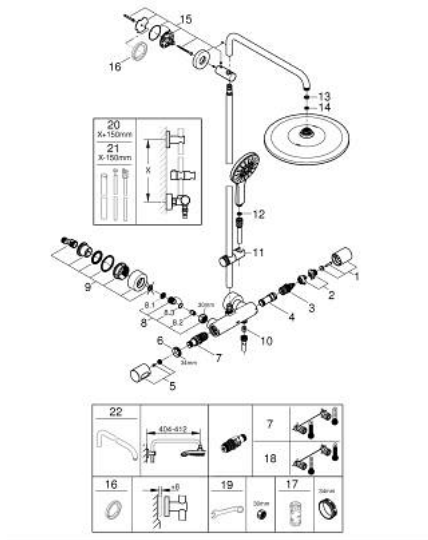

26 836 GL0 RAINSHOWER SMARTACTIVE 310 TUŠ SISTEM SA TERMOSTATOM ZA ZIDNU INSTALACIJU

SPARE PARTS, jyl 2021 – now

- 1: shut-off handle aquadimmer (Spare part-nr. 47804GL0)
 - 2: Stop (Spare part-nr. 47723000)
 - 3: Aquadimmer (Spare part-nr. 47364000)
 - 4: Protok vode (Spare part-nr. 47887000)
 - 5: temperature control handle (Spare part-nr. 47811GL0)
 - 6: Prsten armature (Spare part-nr. 47743000)
 - 7: Termostatski kompaktni mešač 1/2" (Spare part-nr. 47439000)
 - 8: non-return valves (Spare part-nr. 47189GL0)
 - 8.1: Filter za nečistoće (Spare part-nr. 0726400M)
 - 8.2: Nepovratni ventil (Spare part-nr. 08565000)
 - 8.3: O-prsten $\varnothing 17 \times \varnothing 2$ (Spare part-nr. 0305500M)
 - 9: S-spojnica (Spare part-nr. 12693GL0)
 - 10: Nepovratni ventil (Spare part-nr. 08565000)
 - 11: Klizač za tuša (Spare part-nr. 48424GL0)
 - 12: Filter za nečistoću (Spare part-nr. 0700200M)
 - 13: Dichtung od fiber vlakna poluprečnika $\varnothing 18,5 \times \varnothing 12 \times 2$ (Spare part-nr. 0138900M)
 - 14: Filter za nečistoću (Spare part-nr. 48007000)
 - 15: Držač tuš šipke (Spare part-nr. 48279GL0)
 - 17: Gedor ključ (Spare part-nr. 19332000)*
 - 18: GROHE TurboStat cartridge 1/2" (Spare part-nr. 47175000)*
 - 19: Specijalni ključ (Spare part-nr. 19377000)*
- * Optional accessories