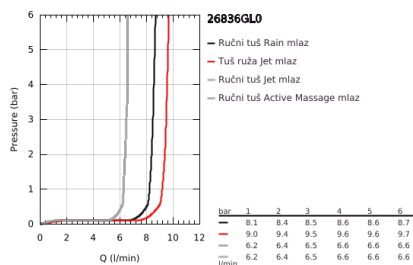

26 836 GL0 RAINSHOWER SMARTACTIVE 310 TUŠ SISTEM SA TERMOSTATOM ZA ZIDNU INSTALACIJU

PRODUCT DESCRIPTION

- Colour: cool sunrise
- sastoji se od:
 - horizontalna zaokretna drška za nadglavni tuš 450 mm
 - spoljni termostat sa Aquadimmer funkcijom
 - omogućava promenu između:
 - head shower Rainshower Mono 310
 - maximum flow rate (at 3 bar): 9.5 l/min
 - s kuglastim zglobovima
 - ugao rotacije $\pm 15^\circ$
 - hand shower Rainshower SmartActive 130
 - maximum flow rate (at 3 bar): 8.5 l/min
 - podesiv po visini uz pomoć klizača
 - including performance grip
 - Silverflex shower hose 1750 mm
 - GROHE EcoJoy tehnologija za manju potrošnju vode i savršen protok
 - GROHE TurboStat kompaktni mešač sa voskiranim termoelementom
 - GROHE SafeStop na 38°C
 - GROHE SafeStop Plus optional temperature limiter at 43°C included
 - GROHE CoolTouch bez rizika od opekline
 - GROHE DreamSpray savršen mlaz iz tuša
 - GROHE SmartTip showering spray selection via push of a ring
 - GROHE LongLife premaz
 - Flexible Installation - 1 adjustable bracket for existing drill holes
 - GROHE SpeedClean sistem protiv kamenca
 - prikladno za protočne bojlere od 18 kW/h
 - min. brzina protoka 5 l/min.
 - DR-mesing