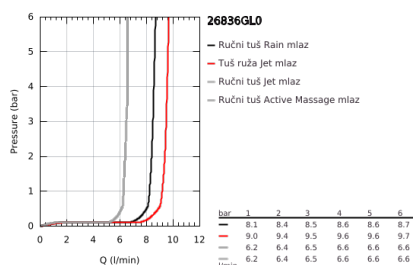

26 836 GL0 RAINSHOWER SMARTACTIVE 310 TUŠ SISTEM SA TERMOSTATOM ZA ZIDNU INSTALACIJU

PRODUCT DESCRIPTION

- Colour: cool sunrise
- sastoji se od:
 - horizontalna zaokretna drška za nadglavni tuš 450 mm
 - spoljni termostat sa Aquadimmer funkcijom
 - omogućava promenu između:
 - head shower Rainshower Mono 310
 - maximum flow rate (at 3 bar): 9.5 l/min
 - s kuglastim zglobovima
 - ugao rotacije $\pm 15^\circ$
 - hand shower Rainshower SmartActive 130
 - maximum flow rate (at 3 bar): 8.5 l/min
 - podesiv po visini uz pomoć klizača
 - including performance grip
 - Silverflex shower hose 1750 mm
 - GROHE TurboStat kompaktni mešač sa voskiranim termoelementom
 - GROHE SafeStop na 38°C
 - GROHE SafeStop Plus optional temperature limiter at 43°C included
 - GROHE CoolTouch bez rizika od opekline
 - GROHE DreamSpray savršen mlaz iz tuša
 - GROHE SmartTip showering spray selection via push of a ring
 - GROHE LongLife premaz
 - Flexible Installation - 1 adjustable bracket for existing drill holes
 - GROHE SpeedClean sistem protiv kamenca
 - prikladno za protočne bojlere od 18 kW/h
 - min. brzina protoka 5 l/min.
 - DR-mesing