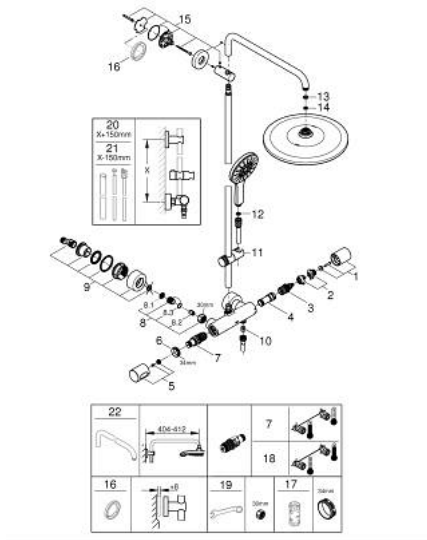

26 836 DL0 RAINSHOWER SMARTACTIVE 310 TUŠ SISTEM SA TERMOSTATOM ZA ZIDNU INSTALACIJU

SPARE PARTS, jyl 2021 – now

- 1: shut-off handle aquadimmer (Spare part-nr. 47804DL0)
 - 2: Stop (Spare part-nr. 47723000)
 - 3: Aquadimmer (Spare part-nr. 47364000)
 - 4: Protok vode (Spare part-nr. 47887000)
 - 5: temperature control handle (Spare part-nr. 47811DL0)
 - 6: Prsten armature (Spare part-nr. 47743000)
 - 7: Termostatski kompaktni mešač 1/2" (Spare part-nr. 47439000)
 - 8: non-return valves (Spare part-nr. 47189DL0)
 - 8.1: Filter za nečistoće (Spare part-nr. 0726400M)
 - 8.2: Nepovratni ventil (Spare part-nr. 08565000)
 - 8.3: O-prsten $\varnothing 17 \times \varnothing 2$ (Spare part-nr. 0305500M)
 - 9: S-spojnica (Spare part-nr. 12693DL0)
 - 10: Nepovratni ventil (Spare part-nr. 08565000)
 - 11: Klizač za tuša (Spare part-nr. 48424DL0)
 - 12: Filter za nečistoću (Spare part-nr. 0700200M)
 - 13: Dihtung od fiber vlakna poluprečnika $\varnothing 18,5 \times \varnothing 12 \times 2$ (Spare part-nr. 0138900M)
 - 14: Filter za nečistoću (Spare part-nr. 48007000)
 - 15: Držač tuš šipke (Spare part-nr. 48279DL0)
 - 17: Gedor ključ (Spare part-nr. 19332000)*
 - 18: GROHE TurboStat cartridge 1/2" (Spare part-nr. 47175000)*
 - 19: Specijalni ključ (Spare part-nr. 19377000)*
- * Optional accessories