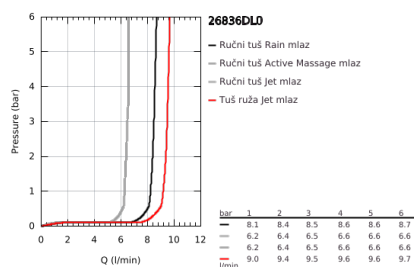

26 836 DL0 RAINSHOWER SMARTACTIVE 310 TUŠ SISTEM SA TERMOSTATOM ZA ZIDNU INSTALACIJU

PRODUCT DESCRIPTION

- Colour: brushed warm sunset
- sastoji se od:
 - horizontalna zaokretna drška za nadglavni tuš 450 mm
 - spoljni termostat sa Aquadimmer funkcijom
 - omogućava promenu između:
 - head shower Rainshower Mono 310
 - maximum flow rate (at 3 bar): 9.5 l/min
 - s kuglastim zglobovima
 - ugao rotacije $\pm 15^\circ$
 - hand shower Rainshower SmartActive 130
 - maximum flow rate (at 3 bar): 8.5 l/min
 - podesiv po visini uz pomoć klizača
 - including performance grip
 - Silverflex shower hose 1750 mm
 - GROHE EcoJoy tehnologija za manju potrošnju vode i savršen protok
 - GROHE TurboStat kompaktni mešač sa voskiranim termoelementom
 - GROHE SafeStop na 38°C
 - GROHE SafeStop Plus optional temperature limiter at 43°C included
 - GROHE CoolTouch bez rizika od opekline
 - GROHE DreamSpray savršen mlaz iz tuša
 - GROHE SmartTip showering spray selection via push of a ring
 - GROHE LongLife premaz
 - Flexible Installation - 1 adjustable bracket for existing drill holes
 - GROHE SpeedClean sistem protiv kamenca
 - prikladno za protočne bojlere od 18 kW/h
 - min. brzina protoka 5 l/min.
 - DR-mesing